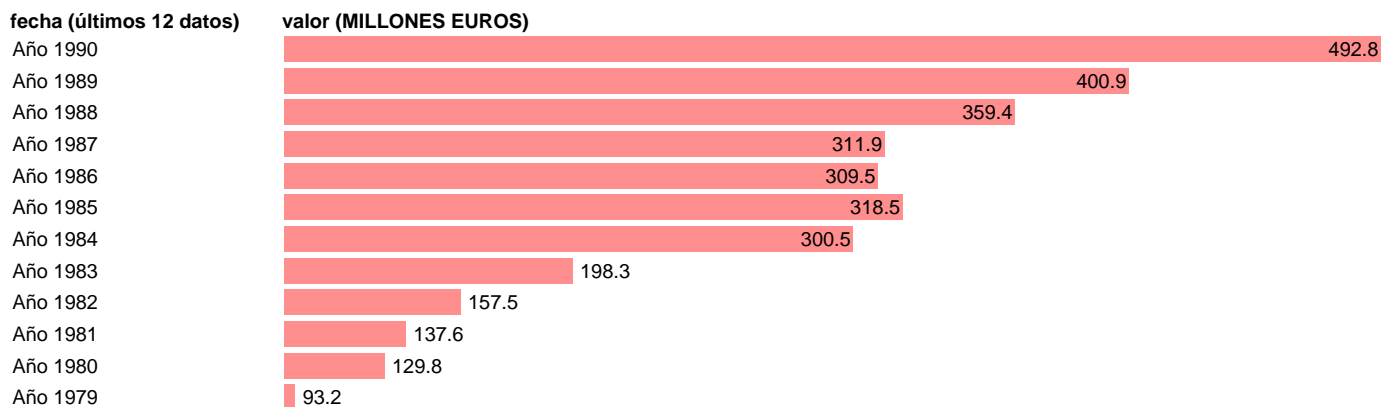

## AAPP-OOAAAA-EMPLEOS CTES.-RETRIBUCIONES BASICAS DE FUNCIONARIOS

Estadística: [AAPP-OOAAAA-EMPLEOS CTES.-RETRIBUCIONES BASICAS DE FUNCIONARIOS](#)

Enlace permanente (Permalink): <https://tematicas.org/M1/703231/>

Fuente: **IGAE.**

Frecuencia: **Anual.**

Unidades: **MILLONES EUROS.**

Datos disponibles desde **Año 1979** hasta **Año 1990**.

Valor más alto alcanzado en Año 1990: **492.8**.

Valor más bajo alcanzado en Año 1979: **93.2**.

[Pulse aquí](#) para acceder a los datos completos actualizados y a la representación gráfica estadística.