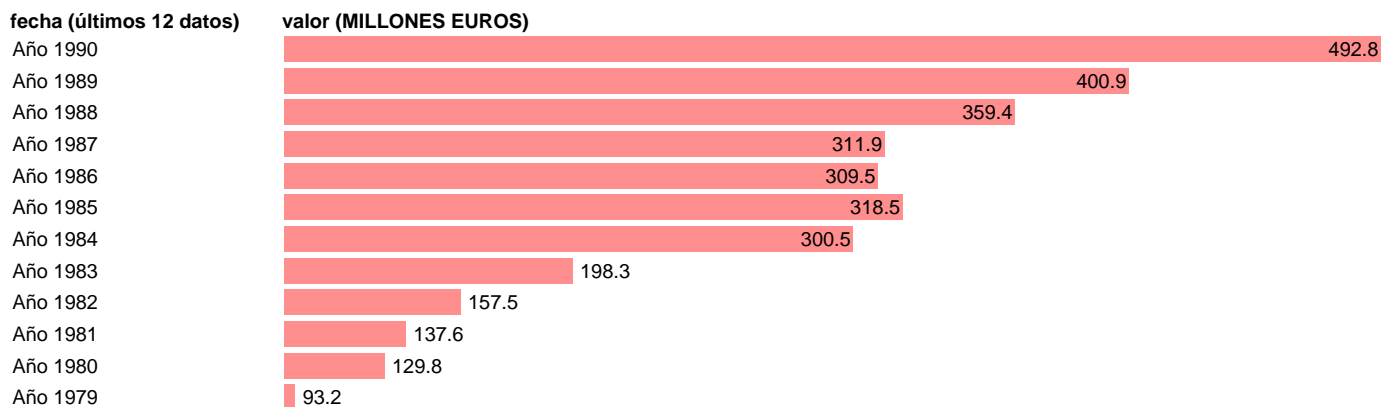

## AAPP-OOAAAA-EMPLEOS CTES.-RETRIBUCIONES BASICAS DE FUNCIONARIOS

Estadística: [AAPP-OOAAAA-EMPLEOS CTES.-RETRIBUCIONES BASICAS DE FUNCIONARIOS](#)

Enlace permanente (Permalink): <https://tematicas.org/M1/7h03231/>

Fuente: **IGAE.**

Frecuencia: **Anual.**

Unidades: **MILLONES EUROS.**

Datos disponibles desde **Año 1979** hasta **Año 1990**.

Valor más alto alcanzado en Año 1990: **492.8**.

Valor más bajo alcanzado en Año 1979: **93.2**.

[Pulse aquí](#) para acceder a los datos completos actualizados y a la representación gráfica estadística.