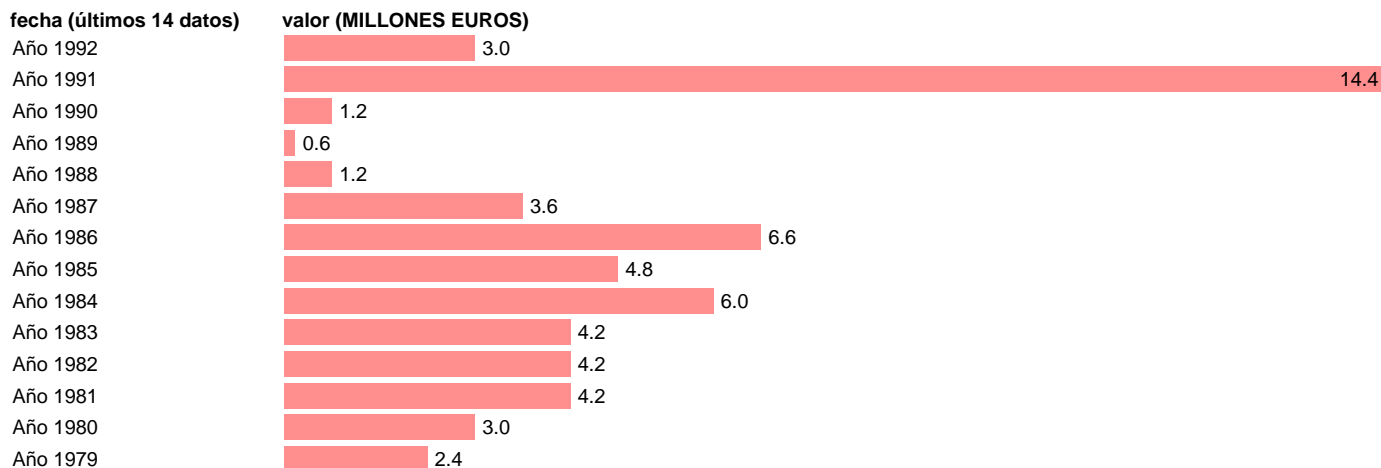

## AAPP-OOAAAA-EMPLEOS CTES.-PRESTACIONES SOCIALES

Estadística: [AAPP-OOAAAA-EMPLEOS CTES.-PRESTACIONES SOCIALES](#)

Enlace permanente (Permalink): <https://tematicas.org/M1/703250/>

Fuente: **IGAE.**

Frecuencia: **Anual.**

Unidades: **MILLONES EUROS.**

Datos disponibles desde **Año 1979** hasta **Año 1992**.

Valor más alto alcanzado en Año 1991: **14.4**.

Valor más bajo alcanzado en Año 1989: **0.6**.

[Pulse aquí](#) para acceder a los datos completos actualizados y a la representación gráfica estadística.