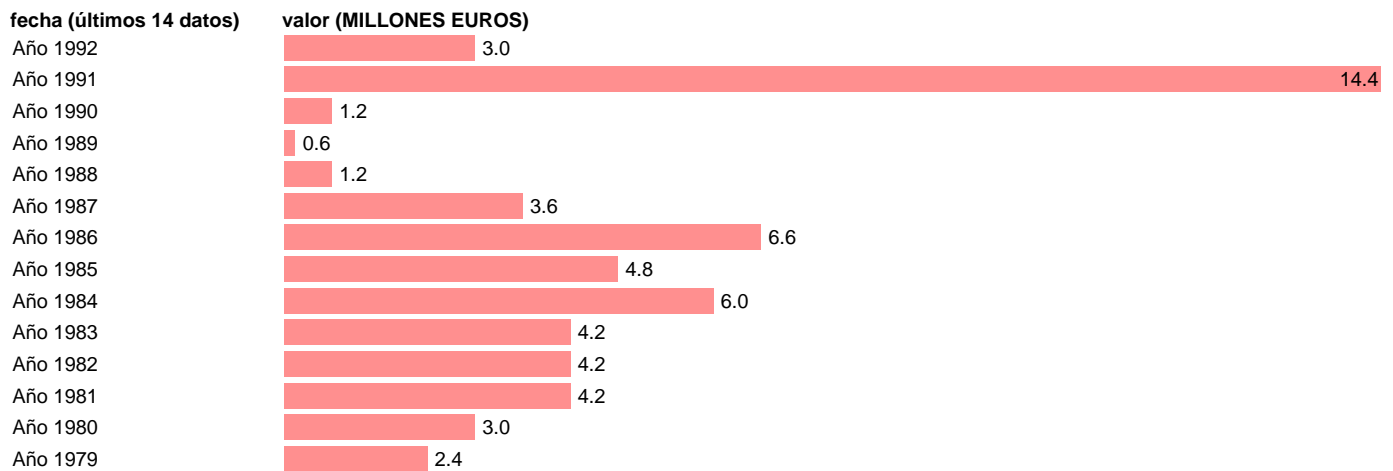

## AAPP-OOAAAA-EMPLEOS CTES.-PRESTACIONES SOCIALES

Estadística: [AAPP-OOAAAA-EMPLEOS CTES.-PRESTACIONES SOCIALES](#)

Enlace permanente (Permalink): <https://tematicas.org/M1/7h03250/>

Fuente: **IGAE.**

Frecuencia: **Anual.**

Unidades: **MILLONES EUROS.**

Datos disponibles desde **Año 1979** hasta **Año 1992**.

Valor más alto alcanzado en Año 1991: **14.4**.

Valor más bajo alcanzado en Año 1989: **0.6**.

[Pulse aquí](#) para acceder a los datos completos actualizados y a la representación gráfica estadística.