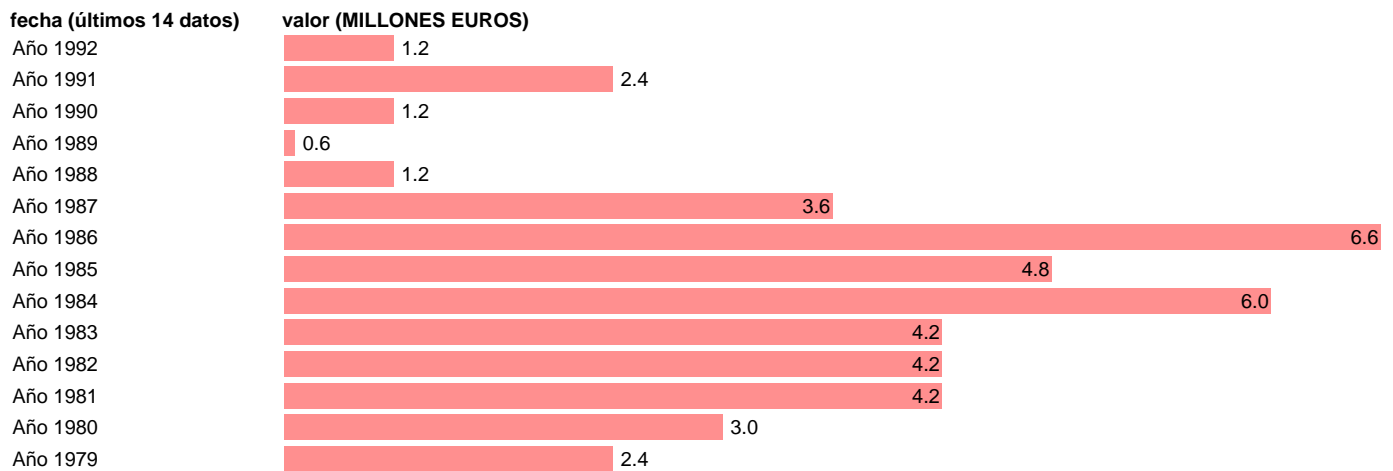

Fuente: **IGAE.**

Frecuencia: **Anual.**

Unidades: **MILLONES EUROS.**

Datos disponibles desde **Año 1979** hasta **Año 1992**.

Valor más alto alcanzado en Año 1986: **6.6**.

Valor más bajo alcanzado en Año 1989: **0.6**.

[Pulse aquí](#) para acceder a los datos completos actualizados y a la representación gráfica estadística.