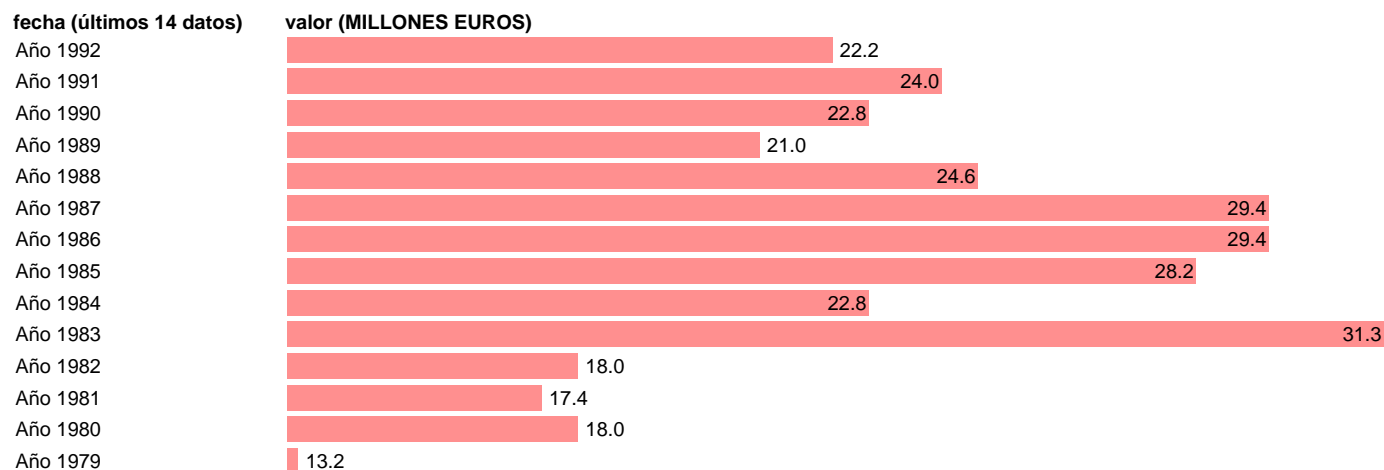

AAPP-OOAAAA-EMPLEOS CTES.-INTERESES EFECTIVOS

Estadística: [AAPP-OOAAAA-EMPLEOS CTES.-INTERESES EFECTIVOS](#)

Enlace permanente (Permalink): <https://tematicas.org/M1/703280/>

Fuente: **IGAE.**

Frecuencia: **Anual.**

Unidades: **MILLONES EUROS.**

Datos disponibles desde **Año 1979** hasta **Año 1992**.

Valor más alto alcanzado en Año 1983: **31.3**.

Valor más bajo alcanzado en Año 1979: **13.2**.

[Pulse aquí](#) para acceder a los datos completos actualizados y a la representación gráfica estadística.