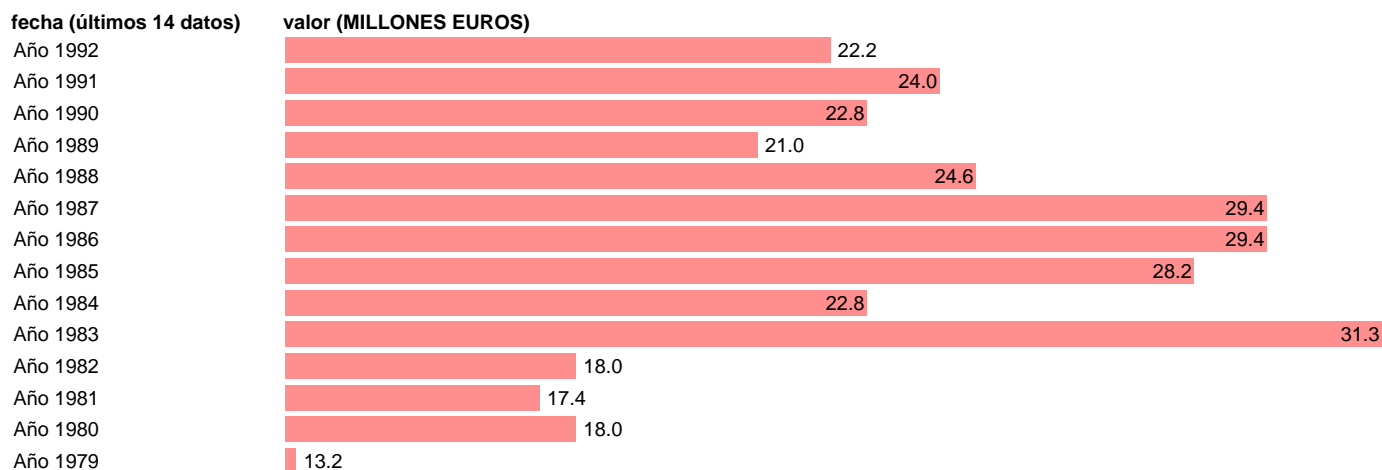

## AAPP-OOAAAA-EMPLEOS CTES.-INTERESES EFECTIVOS

Estadística: [AAPP-OOAAAA-EMPLEOS CTES.-INTERESES EFECTIVOS](#)

Enlace permanente (Permalink): <https://tematicas.org/M1/7h03280/>

Fuente: **IGAE**.

Frecuencia: **Anual**.

Unidades: **MILLONES EUROS**.

Datos disponibles desde **Año 1979** hasta **Año 1992**.

Valor más alto alcanzado en Año 1983: **31.3**.

Valor más bajo alcanzado en Año 1979: **13.2**.

[Pulse aquí](#) para acceder a los datos completos actualizados y a la representación gráfica estadística.