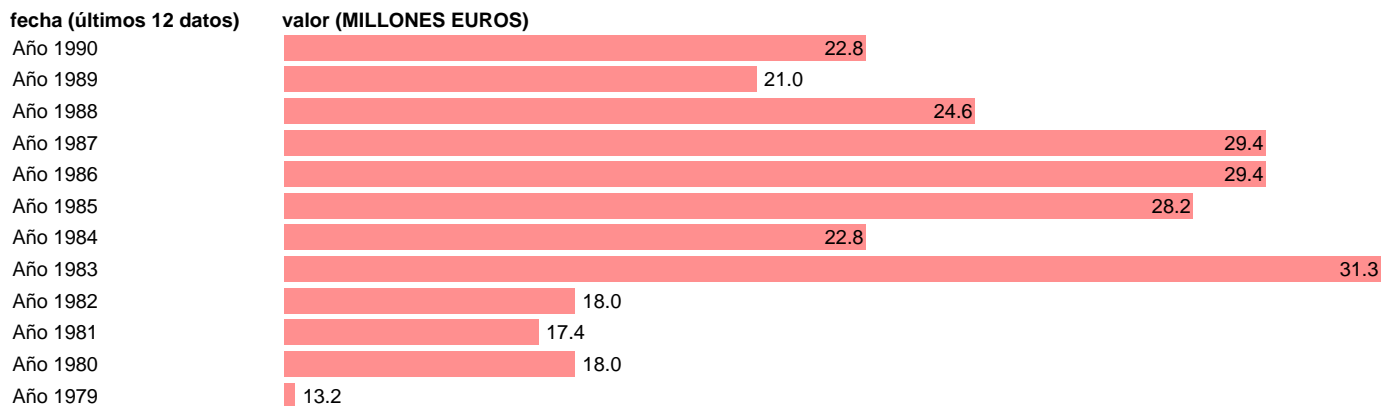

## AAPP-OOAAAA-EMPLEOS CTES.-INTERESES EFECTIVOS TOTAL DE PRESTAMOS

Estadística: [AAPP-OOAAAA-EMPLEOS CTES.-INTERESES EFECTIVOS TOTAL DE PRESTAMOS](#)

Enlace permanente (Permalink): <https://tematicas.org/M1/703287/>

Fuente: **IGAE.**

Frecuencia: **Anual.**

Unidades: **MILLONES EUROS.**

Datos disponibles desde **Año 1979** hasta **Año 1990.**

Valor más alto alcanzado en Año 1983: **31.3.**

Valor más bajo alcanzado en Año 1979: **13.2.**

[Pulse aquí](#) para acceder a los datos completos actualizados y a la representación gráfica estadística.