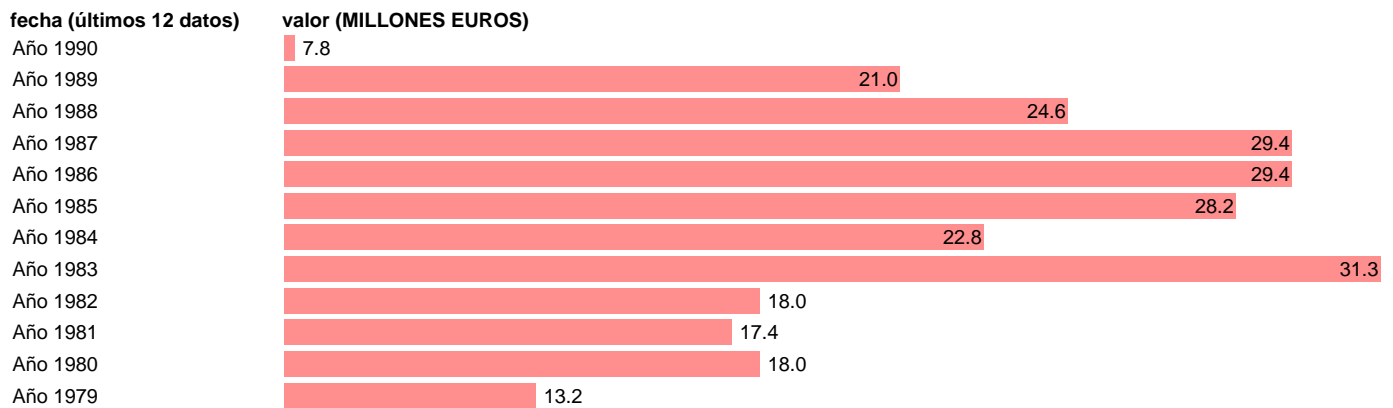

Fuente: **IGAE.**

Frecuencia: **Anual.**

Unidades: **MILLONES EUROS.**

Datos disponibles desde **Año 1979** hasta **Año 1990**.

Valor más alto alcanzado en Año 1983: **31.3**.

Valor más bajo alcanzado en Año 1990: **7.8**.

[Pulse aquí](#) para acceder a los datos completos actualizados y a la representación gráfica estadística.