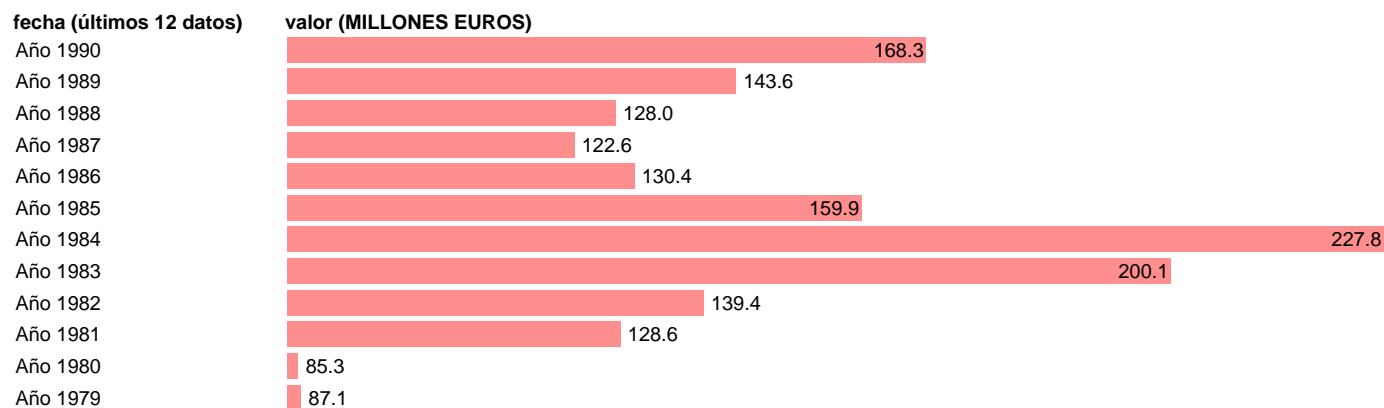

AAPP-OOAAAA-EMPLEOS CTES.-COTIZACIONES SOCIALES REALES A CARGO EMPLEADORES

Estadística: [AAPP-OOAAAA-EMPLEOS CTES.-COTIZACIONES SOCIALES REALES A CARGO EMPLEADORES](#)

Enlace permanente (Permalink): <https://tematicas.org/M1/703234/>

Fuente: **IGAE.**

Frecuencia: **Anual.**

Unidades: **MILLONES EUROS.**

Datos disponibles desde **Año 1979** hasta **Año 1990**.

Valor más alto alcanzado en Año 1984: **227.8**.

Valor más bajo alcanzado en Año 1980: **85.3**.

[Pulse aquí](#) para acceder a los datos completos actualizados y a la representación gráfica estadística.