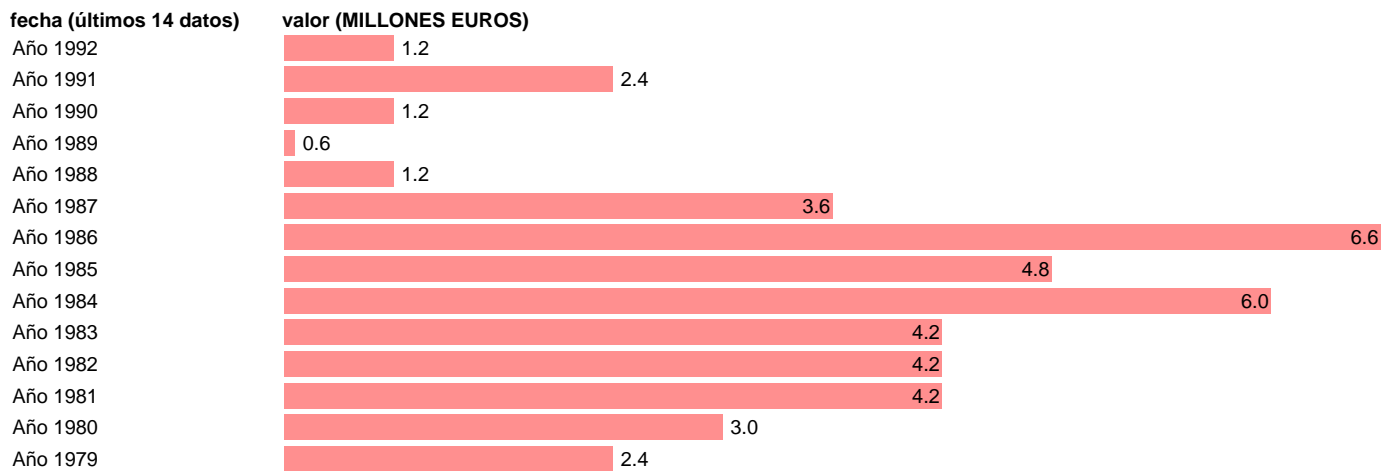

## AAPP-OOAAAA-EMPLEOS CTES.-COTIZACIONES SOCIALES FICTICIAS

Estadística: [AAPP-OOAAAA-EMPLEOS CTES.-COTIZACIONES SOCIALES FICTICIAS](#)

Enlace permanente (Permalink): <https://tematicas.org/M1/703235/>

Fuente: **IGAE.**

Frecuencia: **Anual.**

Unidades: **MILLONES EUROS.**

Datos disponibles desde **Año 1979** hasta **Año 1992.**

Valor más alto alcanzado en Año 1986: **6.6.**

Valor más bajo alcanzado en Año 1989: **0.6.**

[Pulse aquí](#) para acceder a los datos completos actualizados y a la representación gráfica estadística.