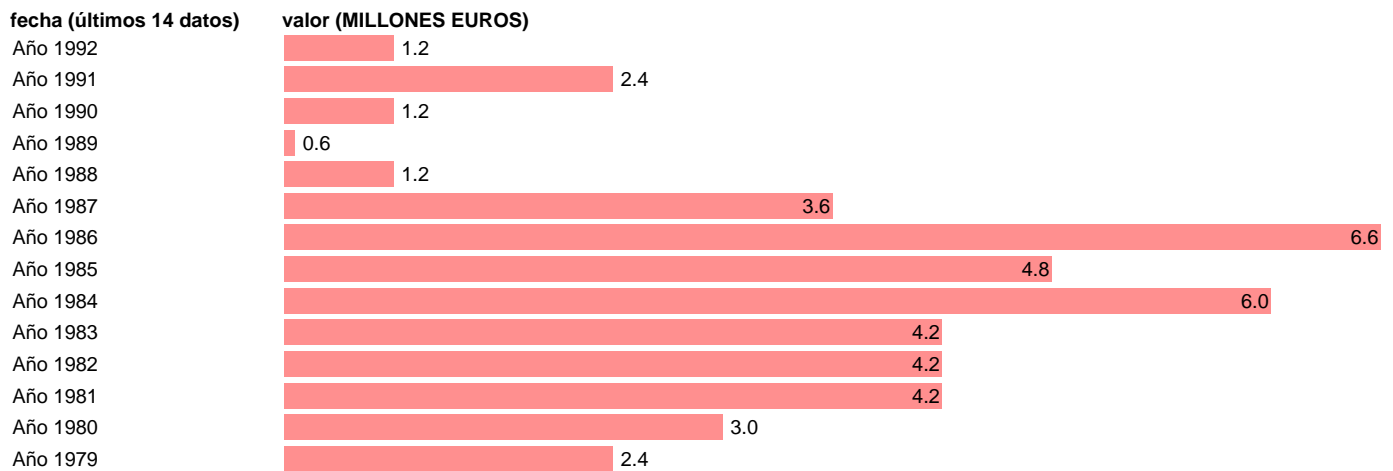

AAPP-OOAAAA-EMPLEOS CTES.-COTIZACIONES SOCIALES FICTICIAS

Estadística: [AAPP-OOAAAA-EMPLEOS CTES.-COTIZACIONES SOCIALES FICTICIAS](#)

Enlace permanente (Permalink): <https://tematicas.org/M1/7h03235/>

Fuente: **IGAE.**

Frecuencia: **Anual.**

Unidades: **MILLONES EUROS.**

Datos disponibles desde **Año 1979** hasta **Año 1992**.

Valor más alto alcanzado en Año 1986: **6.6**.

Valor más bajo alcanzado en Año 1989: **0.6**.

[Pulse aquí](#) para acceder a los datos completos actualizados y a la representación gráfica estadística.