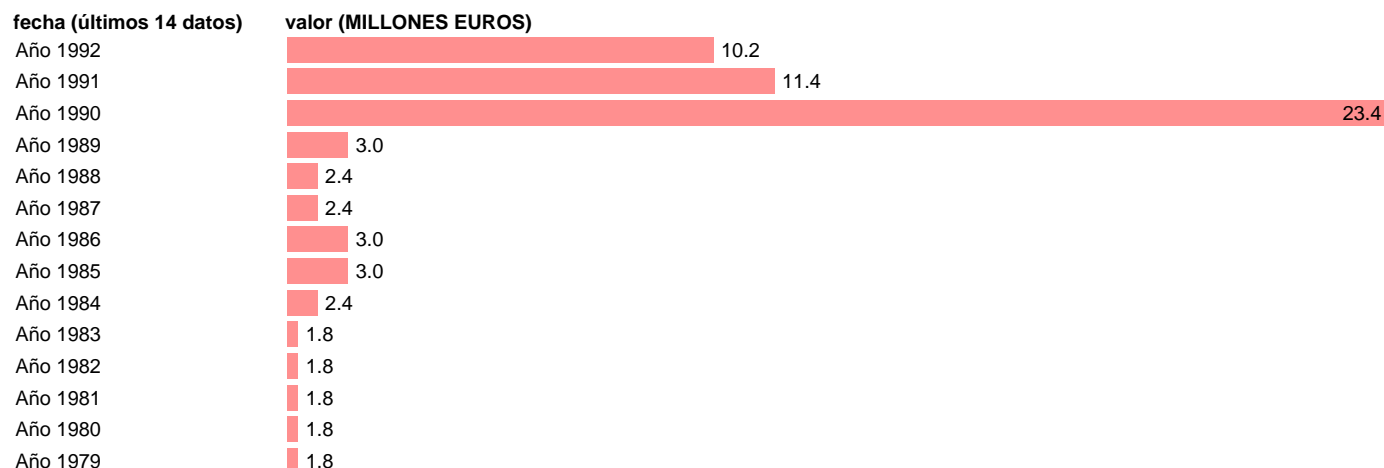

## AAPP-OOAAAA-EMPLEOS CTES.-COOPERACION INTERNACIONAL CORRIENTE

Estadística: [AAPP-OOAAAA-EMPLEOS CTES.-COOPERACION INTERNACIONAL CORRIENTE](#)

Enlace permanente (Permalink): <https://tematicas.org/M1/703290/>

Fuente: **IGAE.**

Frecuencia: **Anual.**

Unidades: **MILLONES EUROS.**

Datos disponibles desde **Año 1979** hasta **Año 1992**.

Valor más alto alcanzado en Año 1990: **23.4**.

Valor más bajo alcanzado en Año 1979: **1.8**.

[Pulse aquí](#) para acceder a los datos completos actualizados y a la representación gráfica estadística.