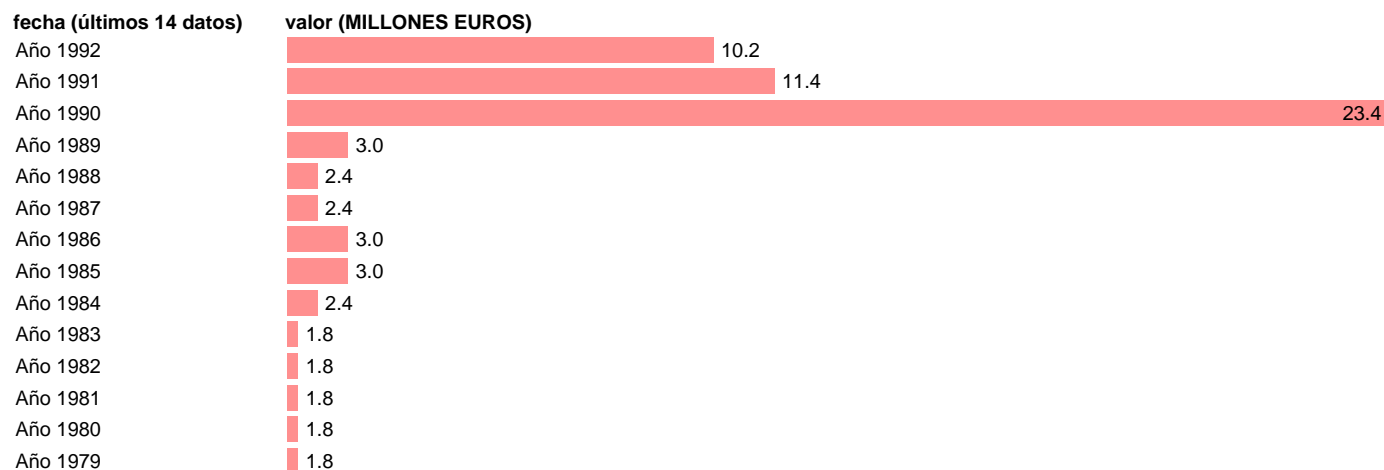

## AAPP-OOAAAA-EMPLEOS CTES.-COOPERACION INTERNACIONAL CORRIENTE

Estadística: [AAPP-OOAAAA-EMPLEOS CTES.-COOPERACION INTERNACIONAL CORRIENTE](#)

Enlace permanente (Permalink): <https://tematicas.org/M1/7h03290/>

Fuente: **IGAE.**

Frecuencia: **Anual.**

Unidades: **MILLONES EUROS.**

Datos disponibles desde **Año 1979** hasta **Año 1992**.

Valor más alto alcanzado en Año 1990: **23.4**.

Valor más bajo alcanzado en Año 1979: **1.8**.

[Pulse aquí](#) para acceder a los datos completos actualizados y a la representación gráfica estadística.