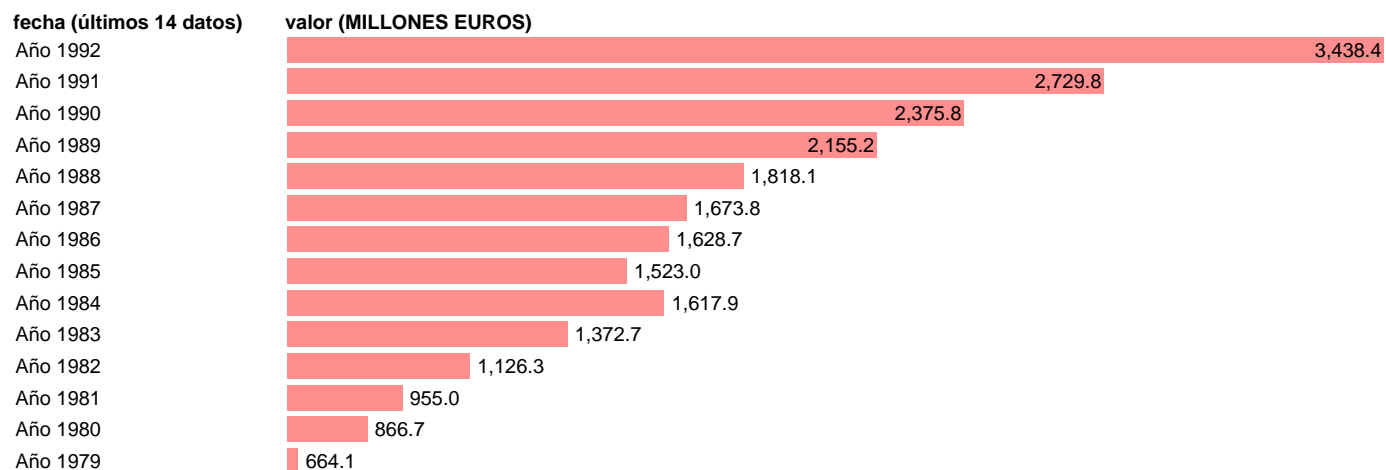

AAPP-OOAAAA-EMPLEOS CTES.-CONSUMO PUBLICO

Estadística: [AAPP-OOAAAA-EMPLEOS CTES.-CONSUMO PUBLICO](#)

Enlace permanente (Permalink): <https://tematicas.org/M1/703210/>

Fuente: **IGAE.**

Frecuencia: **Anual.**

Unidades: **MILLONES EUROS.**

Datos disponibles desde **Año 1979** hasta **Año 1992**.

Valor más alto alcanzado en Año 1992: **3438.4**.

Valor más bajo alcanzado en Año 1979: **664.1**.

[Pulse aquí](#) para acceder a los datos completos actualizados y a la representación gráfica estadística.