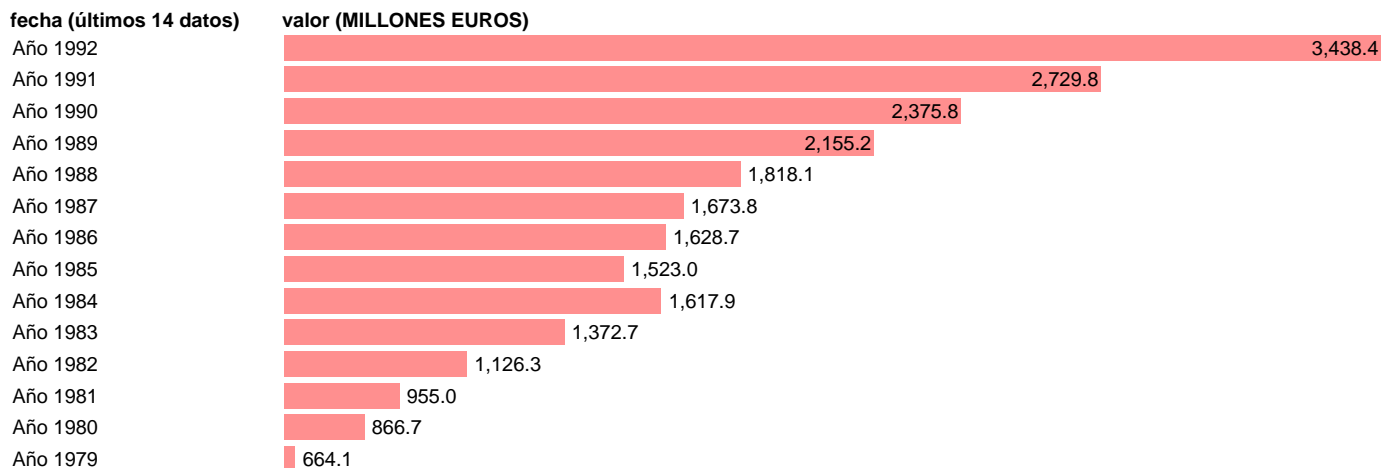

## AAPP-OOAAAA-EMPLEOS CTES.-CONSUMO PUBLICO

Estadística: [AAPP-OOAAAA-EMPLEOS CTES.-CONSUMO PUBLICO](#)

Enlace permanente (Permalink): <https://tematicas.org/M1/7h03210/>

Fuente: **IGAE.**

Frecuencia: **Anual.**

Unidades: **MILLONES EUROS.**

Datos disponibles desde **Año 1979** hasta **Año 1992.**

Valor más alto alcanzado en Año 1992: **3438.4.**

Valor más bajo alcanzado en Año 1979: **664.1.**

[Pulse aquí](#) para acceder a los datos completos actualizados y a la representación gráfica estadística.