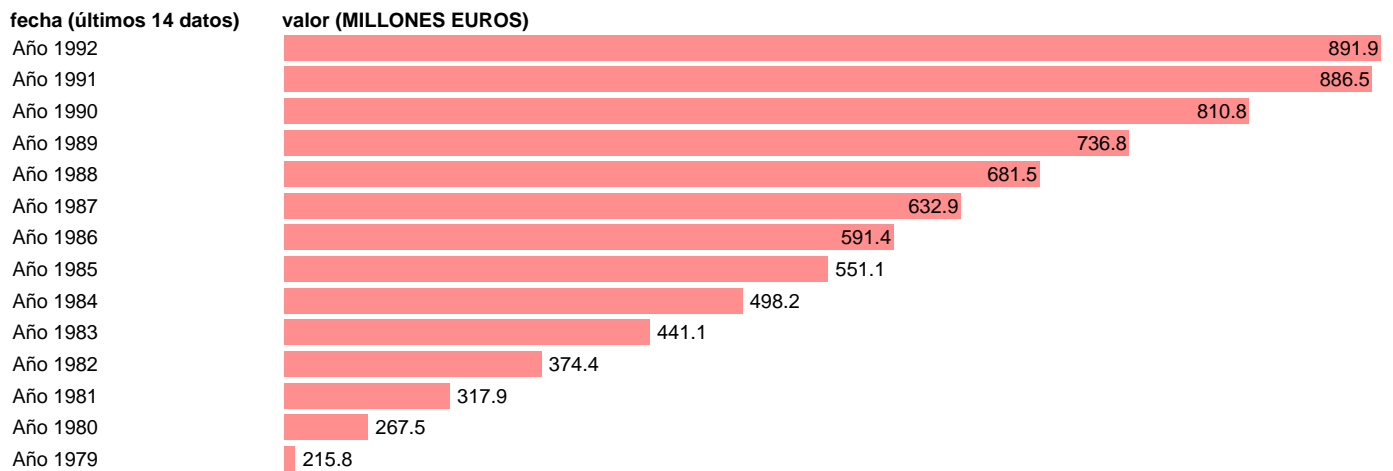

AAPP-OOAAAA-EMPLEOS CTES.-CONSUMO DE CAPITAL FIJO

Estadística: [AAPP-OOAAAA-EMPLEOS CTES.-CONSUMO DE CAPITAL FIJO](#)

Enlace permanente (Permalink): <https://tematicas.org/M1/703240/>

Fuente: **IGAE.**

Frecuencia: **Anual.**

Unidades: **MILLONES EUROS.**

Datos disponibles desde **Año 1979** hasta **Año 1992**.

Valor más alto alcanzado en Año 1992: **891.9**.

Valor más bajo alcanzado en Año 1979: **215.8**.

[Pulse aquí](#) para acceder a los datos completos actualizados y a la representación gráfica estadística.