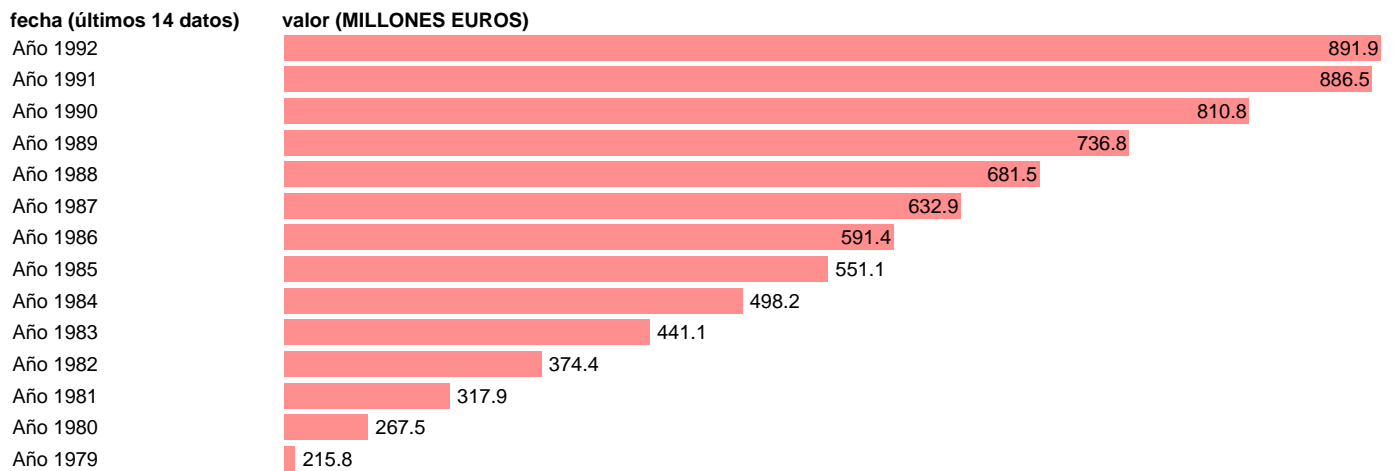

AAPP-OOAAAA-EMPLEOS CTES.-CONSUMO DE CAPITAL FIJO

Estadística: [AAPP-OOAAAA-EMPLEOS CTES.-CONSUMO DE CAPITAL FIJO](#)

Enlace permanente (Permalink): <https://tematicas.org/M1/7h03240/>

Fuente: **IGAE.**

Frecuencia: **Anual.**

Unidades: **MILLONES EUROS.**

Datos disponibles desde **Año 1979** hasta **Año 1992**.

Valor más alto alcanzado en Año 1992: **891.9**.

Valor más bajo alcanzado en Año 1979: **215.8**.

[Pulse aquí](#) para acceder a los datos completos actualizados y a la representación gráfica estadística.