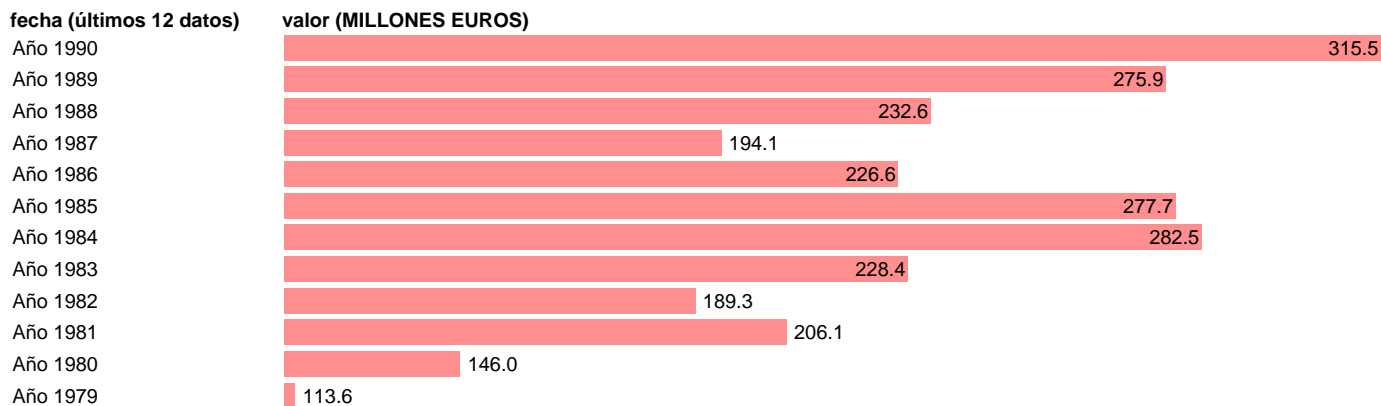

Fuente: **IGAE.**

Frecuencia: **Anual.**

Unidades: **MILLONES EUROS.**

Datos disponibles desde **Año 1979** hasta **Año 1990.**

Valor más alto alcanzado en Año 1990: **315.5.**

Valor más bajo alcanzado en Año 1979: **113.6.**

[Pulse aquí](#) para acceder a los datos completos actualizados y a la representación gráfica estadística.