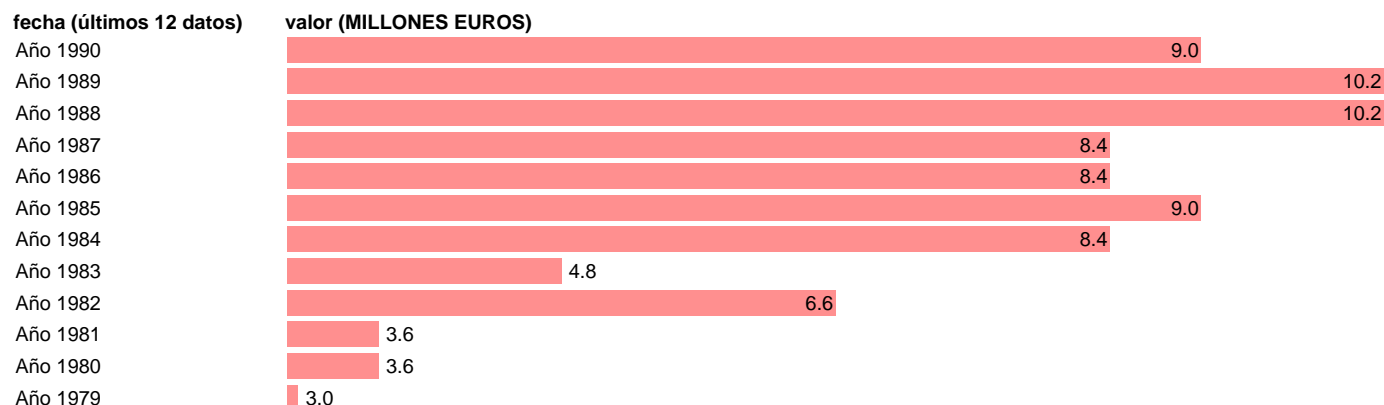

AAPP-OOAAAA-EMPLEOS CTES.-COMPRAS NETAS-SERVICIOS MILITARES

Estadística: [AAPP-OOAAAA-EMPLEOS CTES.-COMPRAS NETAS-SERVICIOS MILITARES](#)

Enlace permanente (Permalink): <https://tematicas.org/M1/703222/>

Fuente: **IGAE.**

Frecuencia: **Anual.**

Unidades: **MILLONES EUROS.**

Datos disponibles desde **Año 1979** hasta **Año 1990**.

Valor más alto alcanzado en Año 1988: **10.2**.

Valor más bajo alcanzado en Año 1979: **3**.

[Pulse aquí](#) para acceder a los datos completos actualizados y a la representación gráfica estadística.