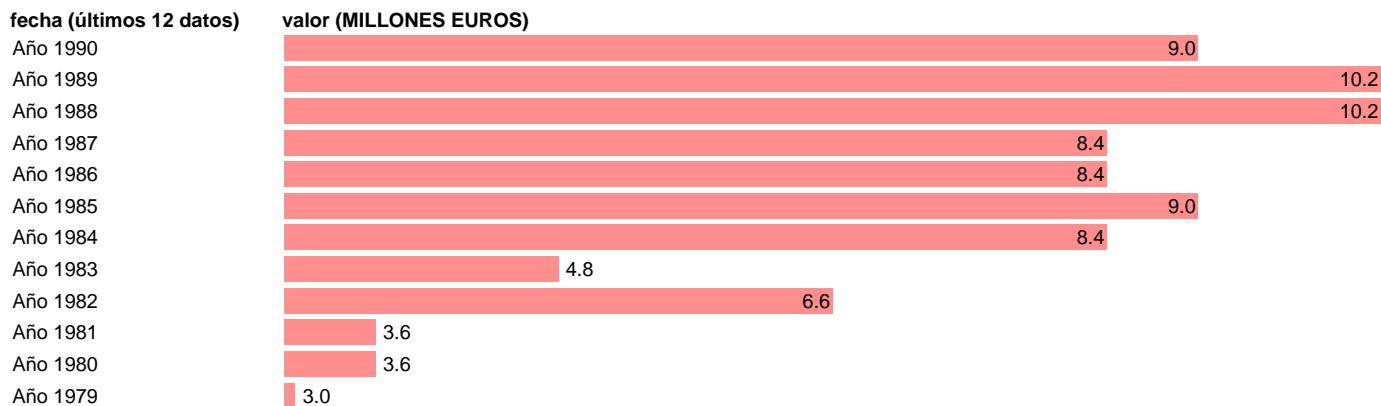

Fuente: **IGAE.**

Frecuencia: **Anual.**

Unidades: **MILLONES EUROS.**

Datos disponibles desde **Año 1979** hasta **Año 1990**.

Valor más alto alcanzado en Año 1988: **10.2**.

Valor más bajo alcanzado en Año 1979: **3**.

[Pulse aquí](#) para acceder a los datos completos actualizados y a la representación gráfica estadística.