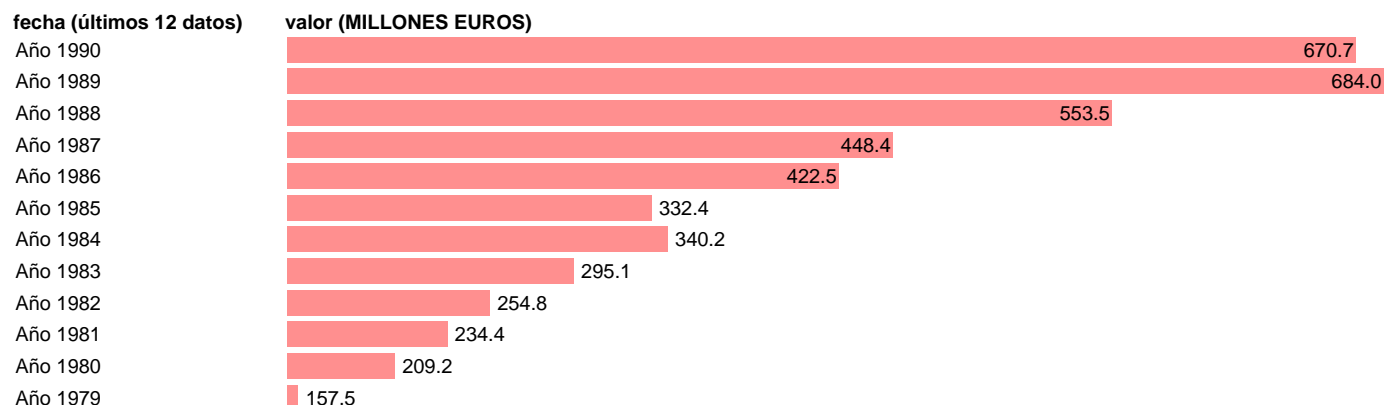

AAPP-OOAAAA-EMPLEOS CTES.-COMPRAS NETAS-SERVICIOS CIVILES

Estadística: [AAPP-OOAAAA-EMPLEOS CTES.-COMPRAS NETAS-SERVICIOS CIVILES](#)

Enlace permanente (Permalink): <https://tematicas.org/M1/703221/>

Fuente: **IGAE.**

Frecuencia: **Anual.**

Unidades: **MILLONES EUROS.**

Datos disponibles desde **Año 1979** hasta **Año 1990.**

Valor más alto alcanzado en Año 1989: **684.**

Valor más bajo alcanzado en Año 1979: **157.5.**