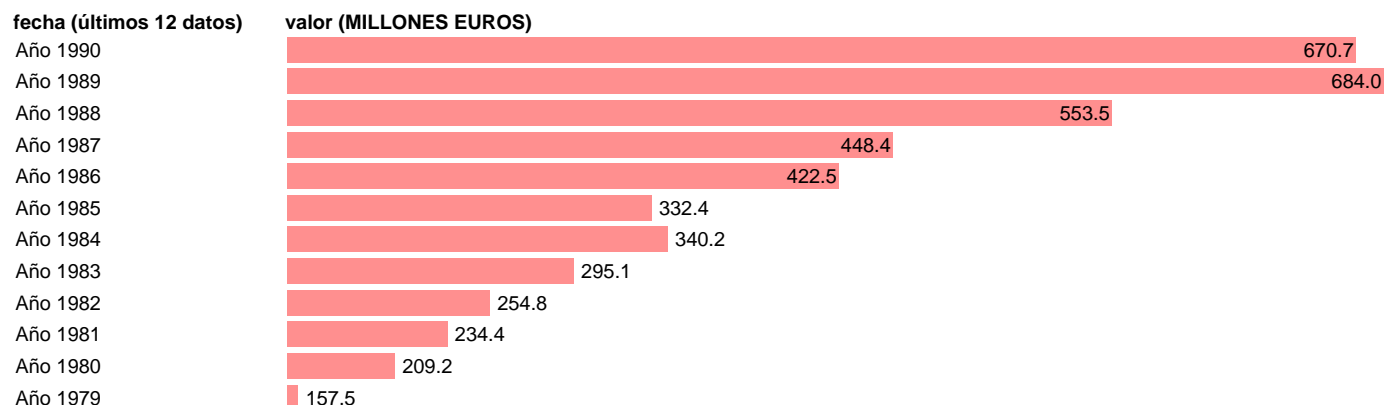

## AAPP-OOAAAA-EMPLEOS CTES.-COMPRAS NETAS-SERVICIOS CIVILES

Estadística: [AAPP-OOAAAA-EMPLEOS CTES.-COMPRAS NETAS-SERVICIOS CIVILES](#)

Enlace permanente (Permalink): <https://tematicas.org/M1/7h03221/>

Fuente: **IGAE.**

Frecuencia: **Anual.**

Unidades: **MILLONES EUROS.**

Datos disponibles desde **Año 1979** hasta **Año 1990**.

Valor más alto alcanzado en Año 1989: **684.**

Valor más bajo alcanzado en Año 1979: **157.5**.

[Pulse aquí](#) para acceder a los datos completos actualizados y a la representación gráfica estadística.