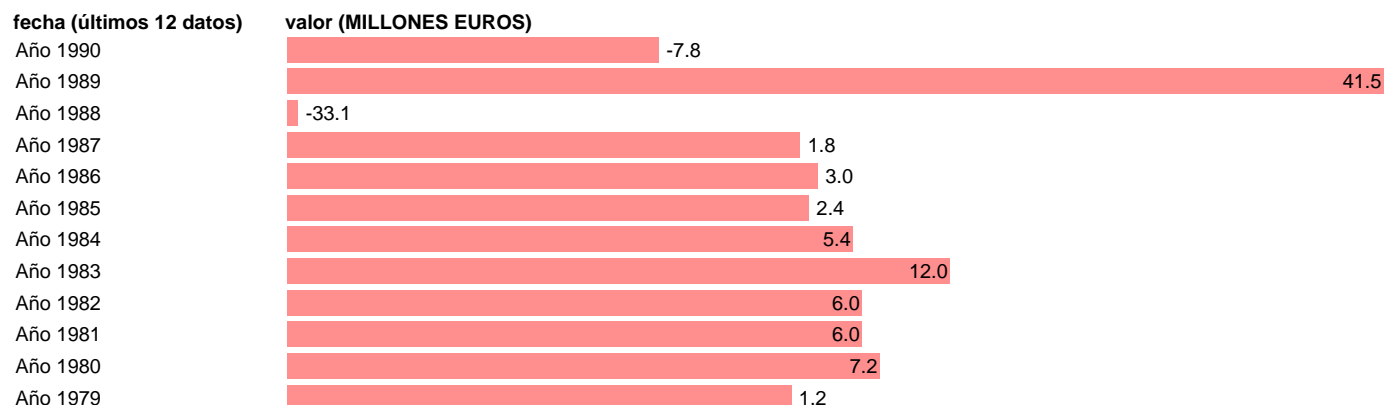

Fuente: **IGAE.**

Frecuencia: **Anual.**

Unidades: **MILLONES EUROS.**

Datos disponibles desde **Año 1979** hasta **Año 1990**.

Valor más alto alcanzado en Año 1989: **41.5**.

Valor más bajo alcanzado en Año 1988: **-33.1**.

[Pulse aquí](#) para acceder a los datos completos actualizados y a la representación gráfica estadística.