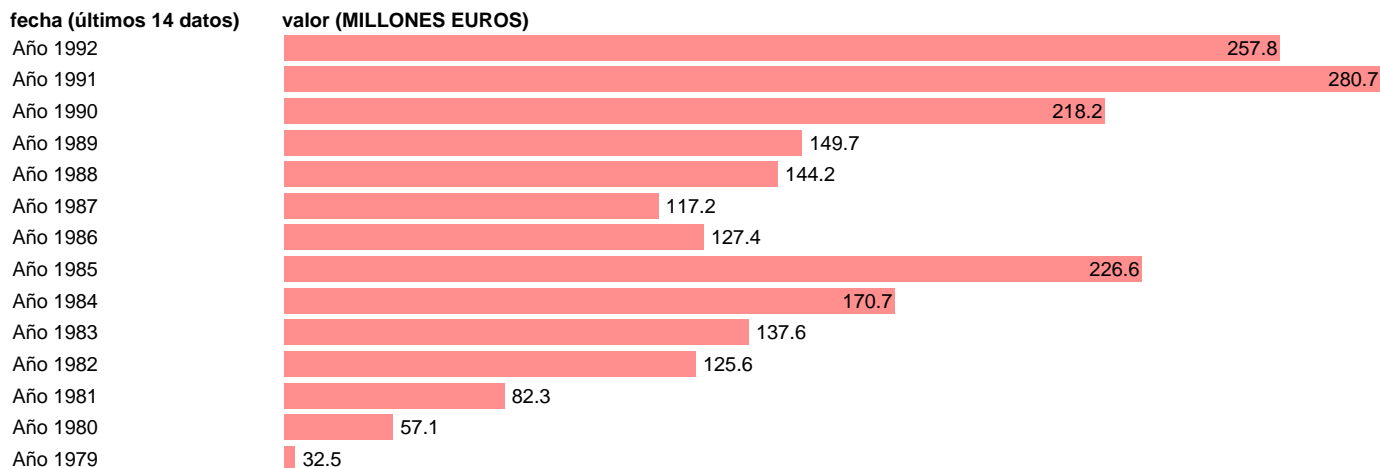

## AAPP-OOAAAA-EMPLEOS CAPITAL -TRANSFERENCIAS DE CAPITAL

Estadística: [AAPP-OOAAAA-EMPLEOS CAPITAL -TRANSFERENCIAS DE CAPITAL](#)

Enlace permanente (Permalink): <https://tematicas.org/M1/703420/>

Fuente: **IGAE.**

Frecuencia: **Anual.**

Unidades: **MILLONES EUROS.**

Datos disponibles desde **Año 1979** hasta **Año 1992**.

Valor más alto alcanzado en Año 1991: **280.7**.

Valor más bajo alcanzado en Año 1979: **32.5**.