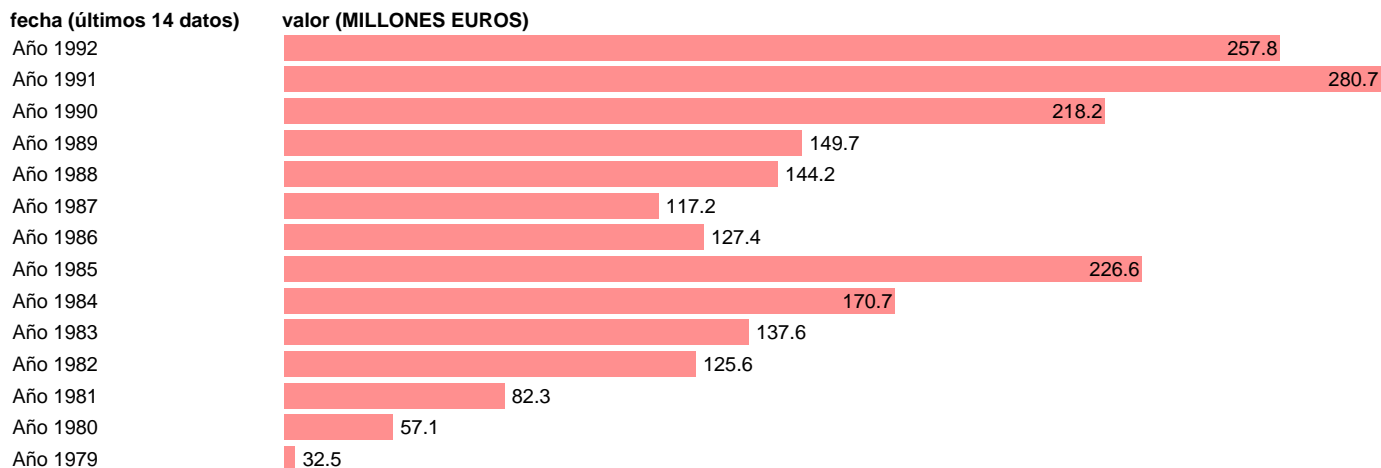

AAPP-OOAAAA-EMPLEOS CAPITAL -TRANSFERENCIAS DE CAPITAL

Estadística: [AAPP-OOAAAA-EMPLEOS CAPITAL -TRANSFERENCIAS DE CAPITAL](#)

Enlace permanente (Permalink): <https://tematicas.org/M1/7h03420/>

Fuente: **IGAE**.

Frecuencia: **Anual**.

Unidades: **MILLONES EUROS**.

Datos disponibles desde **Año 1979** hasta **Año 1992**.

Valor más alto alcanzado en Año 1991: **280.7**.

Valor más bajo alcanzado en Año 1979: **32.5**.