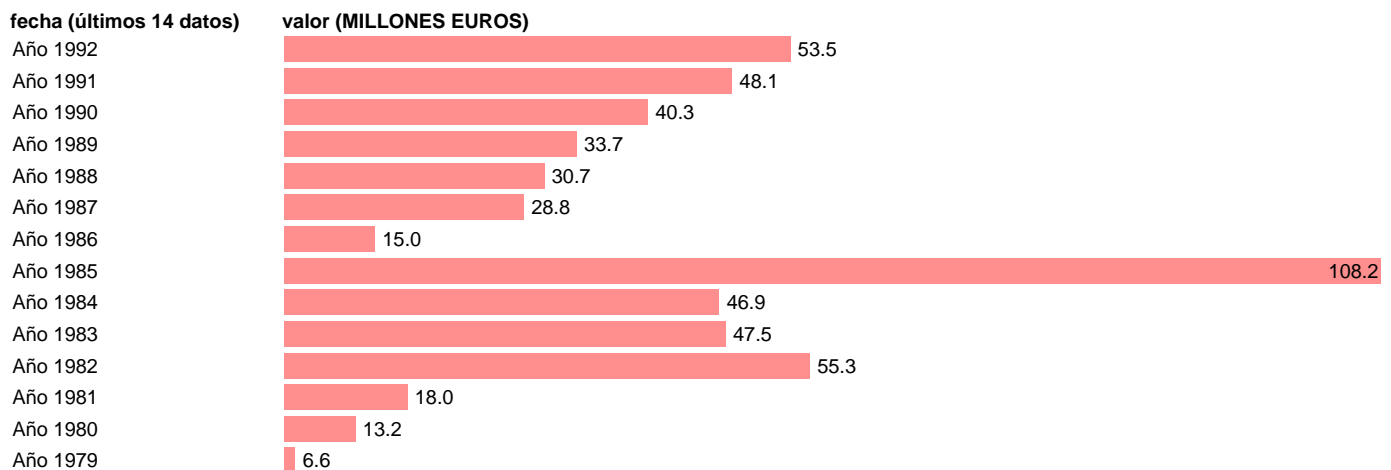

AAPP-OOAAAA-EMPLEOS CAPITAL-TRANSFERENCIAS DE CAPITAL ENTRE AAPP

Estadística: [AAPP-OOAAAA-EMPLEOS CAPITAL-TRANSFERENCIAS DE CAPITAL ENTRE AAPP](#)

Enlace permanente (Permalink): <https://tematicas.org/M1/703421/>

Fuente: **IGAE.**

Frecuencia: **Anual.**

Unidades: **MILLONES EUROS.**

Datos disponibles desde **Año 1979** hasta **Año 1992**.

Valor más alto alcanzado en Año 1985: **108.2**.

Valor más bajo alcanzado en Año 1979: **6.6**.

[Pulse aquí](#) para acceder a los datos completos actualizados y a la representación gráfica estadística.