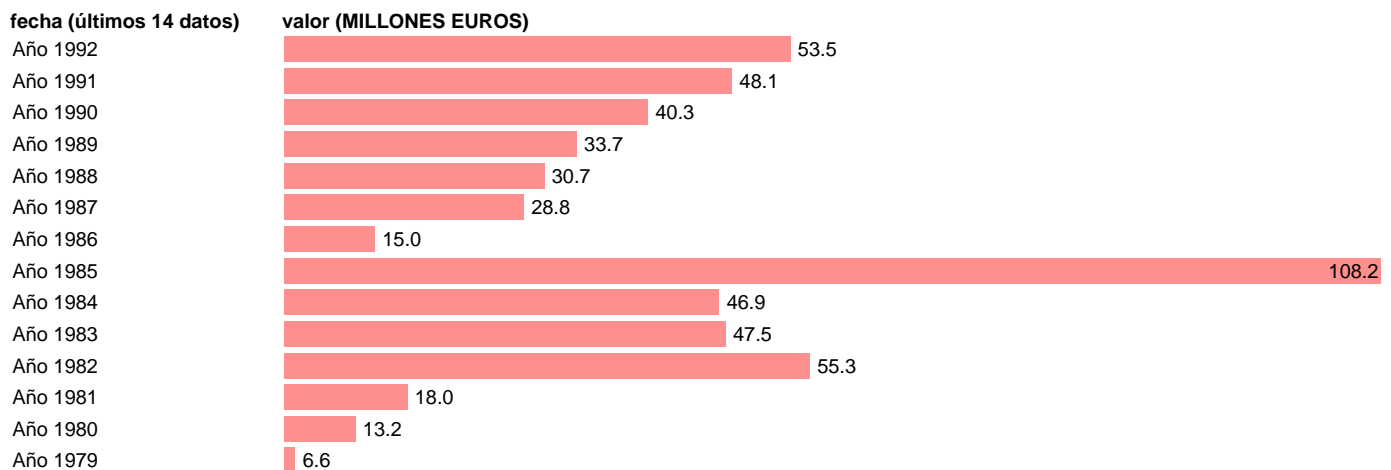

AAPP-OOAAAA-EMPLEOS CAPITAL-TRANSFERENCIAS DE CAPITAL ENTRE AAPP

Estadística: [AAPP-OOAAAA-EMPLEOS CAPITAL-TRANSFERENCIAS DE CAPITAL ENTRE AAPP](#)

Enlace permanente (Permalink): <https://tematicas.org/M1/7h03421/>

Fuente: **IGAE.**

Frecuencia: **Anual.**

Unidades: **MILLONES EUROS.**

Datos disponibles desde **Año 1979** hasta **Año 1992**.

Valor más alto alcanzado en Año 1985: **108.2**.

Valor más bajo alcanzado en Año 1979: **6.6**.

[Pulse aquí](#) para acceder a los datos completos actualizados y a la representación gráfica estadística.