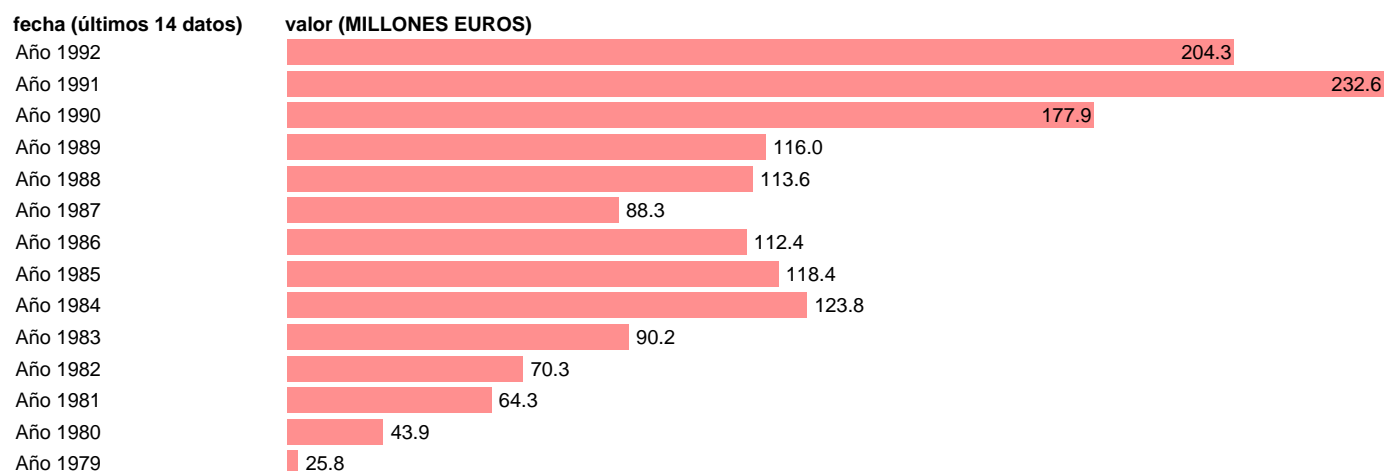

## AAPP-OOAAAA-EMPLEOS CAPITAL-TRANSFERENCIAS DE CAPITAL DIVERSAS

Estadística: [AAPP-OOAAAA-EMPLEOS CAPITAL-TRANSFERENCIAS DE CAPITAL DIVERSAS](#)

Enlace permanente (Permalink): <https://tematicas.org/M1/7h03422/>

Fuente: **IGAE.**

Frecuencia: **Anual.**

Unidades: **MILLONES EUROS.**

Datos disponibles desde **Año 1979** hasta **Año 1992**.

Valor más alto alcanzado en Año 1991: **232.6**.

Valor más bajo alcanzado en Año 1979: **25.8**.

[Pulse aquí](#) para acceder a los datos completos actualizados y a la representación gráfica estadística.