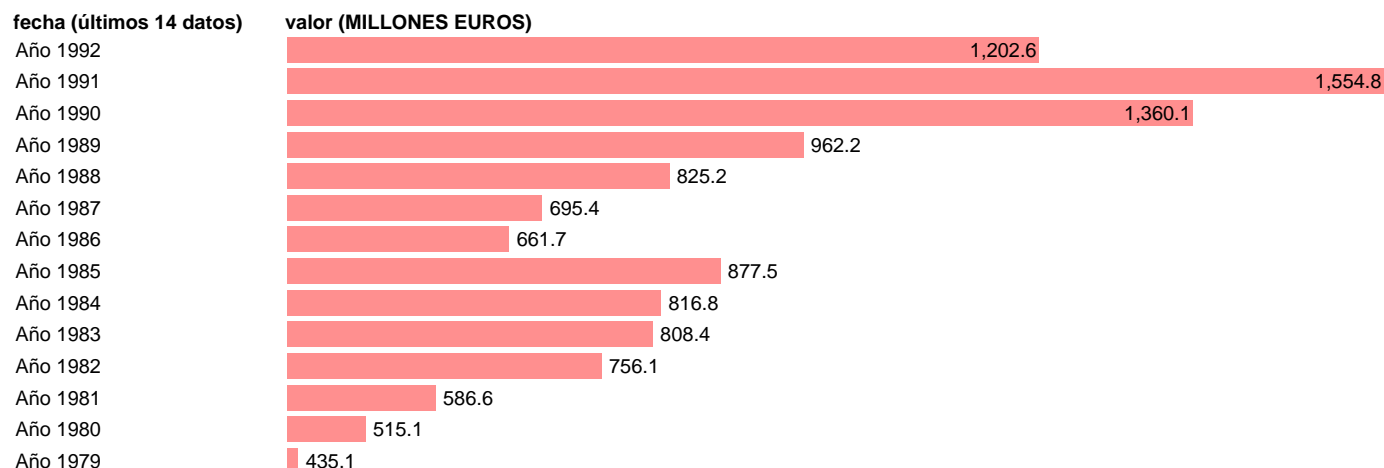

## AAPP-OOAAAA-EMPLEOS CAPITAL-TOTAL EMPLEOS DE CAPITAL

Estadística: [AAPP-OOAAAA-EMPLEOS CAPITAL-TOTAL EMPLEOS DE CAPITAL](#)

Enlace permanente (Permalink): <https://tematicas.org/M1/703400/>

Fuente: **IGAE.**

Frecuencia: **Anual.**

Unidades: **MILLONES EUROS.**

Datos disponibles desde **Año 1979** hasta **Año 1992**.

Valor más alto alcanzado en Año 1991: **1554.8**.

Valor más bajo alcanzado en Año 1979: **435.1**.