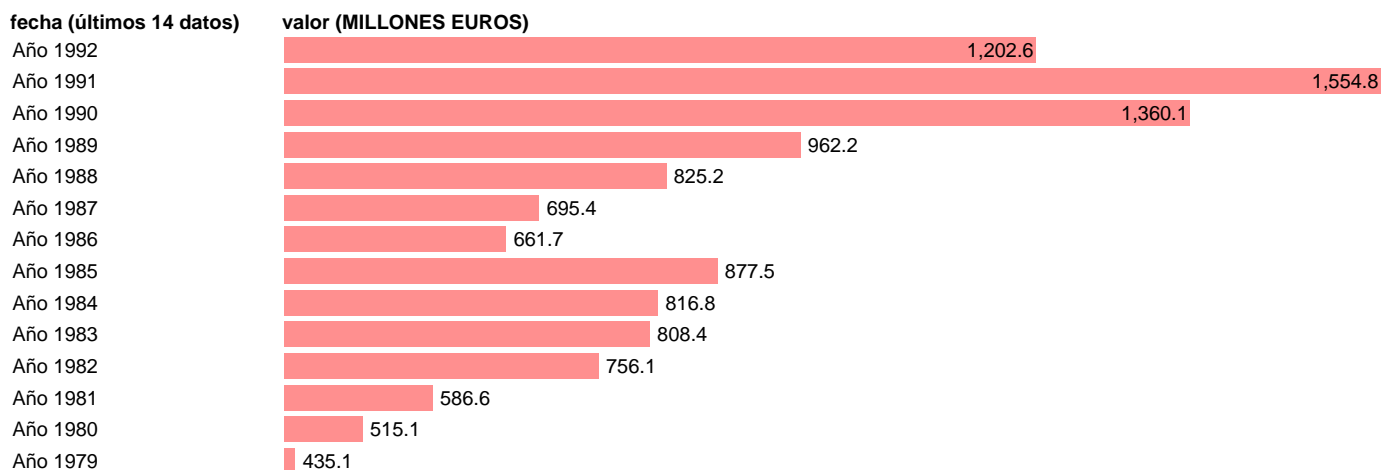

AAPP-OOAAAA-EMPLEOS CAPITAL-TOTAL EMPLEOS DE CAPITAL

Estadística: [AAPP-OOAAAA-EMPLEOS CAPITAL-TOTAL EMPLEOS DE CAPITAL](#)

Enlace permanente (Permalink): <https://tematicas.org/M1/7h03400/>

Fuente: **IGAE**.

Frecuencia: **Anual**.

Unidades: **MILLONES EUROS**.

Datos disponibles desde **Año 1979** hasta **Año 1992**.

Valor más alto alcanzado en Año 1991: **1554.8**.

Valor más bajo alcanzado en Año 1979: **435.1**.