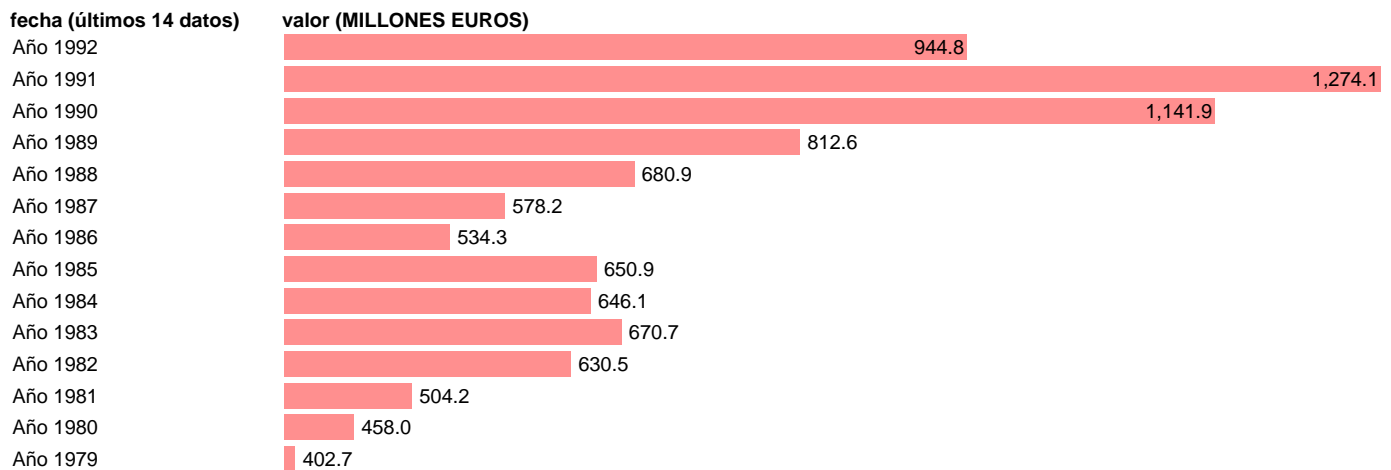

AAPP-OOAAAA-EMPLEOS CAPITAL-FORMACION BRUTA DE CAPITAL FIJO

Estadística: [AAPP-OOAAAA-EMPLEOS CAPITAL-FORMACION BRUTA DE CAPITAL FIJO](#)

Enlace permanente (Permalink): <https://tematicas.org/M1/703410/>

Notas: **INCLUYE ADQUISICION NETA DE TERRENOS**

Fuente: **IGAE.**

Frecuencia: **Anual.**

Unidades: **MILLONES EUROS.**

Datos disponibles desde **Año 1979** hasta **Año 1992**.

Valor más alto alcanzado en Año 1991: **1274.1**.

Valor más bajo alcanzado en Año 1979: **402.7**.

[Pulse aquí](#) para acceder a los datos completos actualizados y a la representación gráfica estadística.