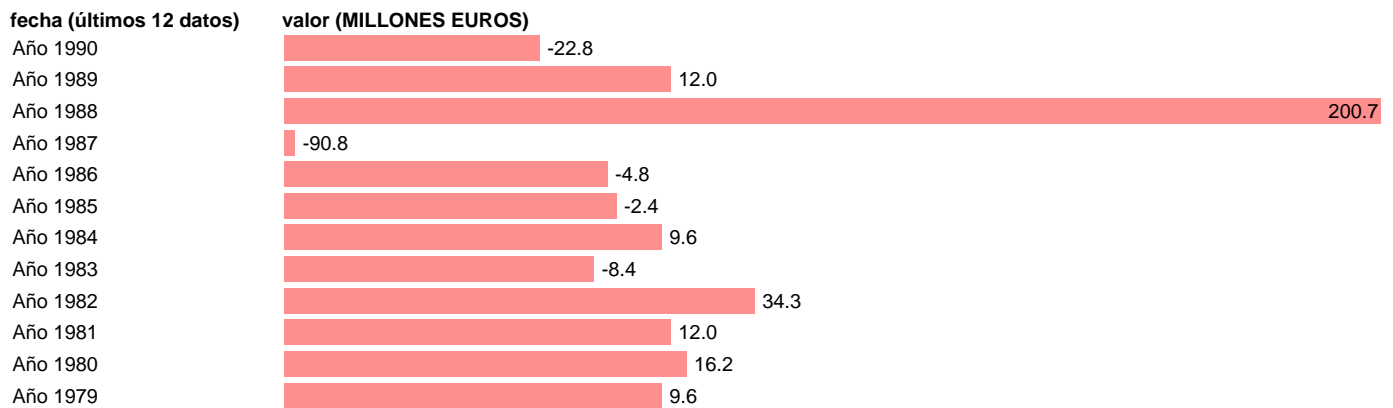

AAPP-OOAAAA-ACTIVOS FIN.-PRESTAMOS A CORTO Y LARGO PLAZO

Estadística: [AAPP-OOAAAA-ACTIVOS FIN.-PRESTAMOS A CORTO Y LARGO PLAZO](#)

Enlace permanente (Permalink): <https://tematicas.org/M1/703550/>

Fuente: **IGAE.**

Frecuencia: **Anual.**

Unidades: **MILLONES EUROS.**

Datos disponibles desde **Año 1979** hasta **Año 1990.**

Valor más alto alcanzado en Año 1988: **200.7.**

Valor más bajo alcanzado en Año 1987: **-90.8.**