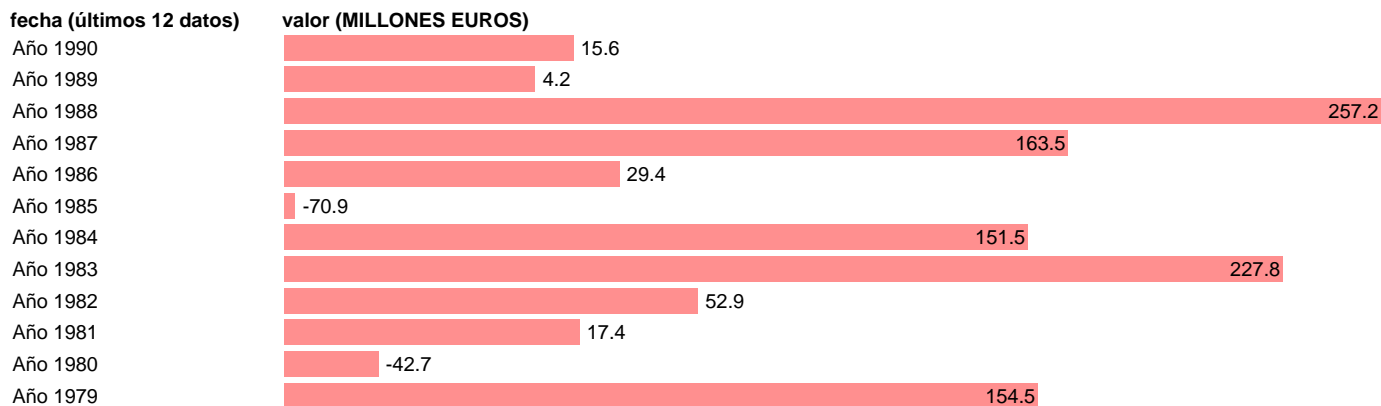

Fuente: **IGAE.**

Frecuencia: **Anual.**

Unidades: **MILLONES EUROS.**

Datos disponibles desde **Año 1979** hasta **Año 1990.**

Valor más alto alcanzado en Año 1988: **257.2.**

Valor más bajo alcanzado en Año 1985: **-70.9.**

[Pulse aquí](#) para acceder a los datos completos actualizados y a la representación gráfica estadística.