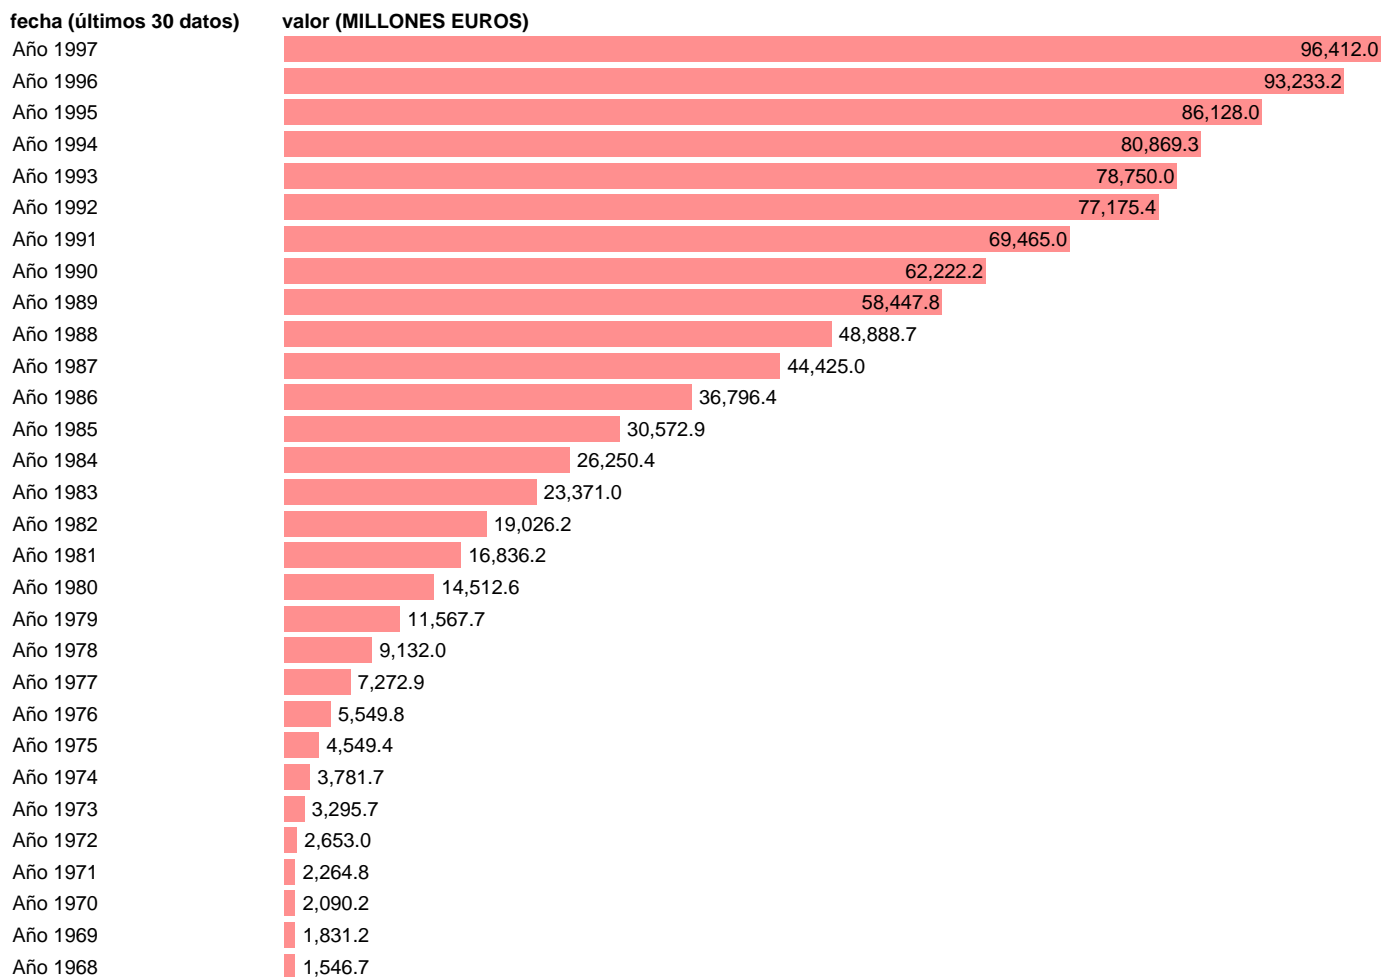

AAPP-ESTADO-TOTAL RECURSOS

Estadística: [AAPP-ESTADO-TOTAL RECURSOS](#)

Enlace permanente (Permalink): <https://tematicas.org/M1/7h02002/>

Fuente: **1964-78 INE 79- IGAE.**

Frecuencia: **Anual.**

Unidades: **MILLONES EUROS.**

Datos disponibles desde **Año 1964** hasta **Año 1997**.

Valor más alto alcanzado en Año 1997: **96412.**

Valor más bajo alcanzado en Año 1964: **828.6.**

[Pulse aquí](#) para acceder a los datos completos actualizados y a la representación gráfica estadística.