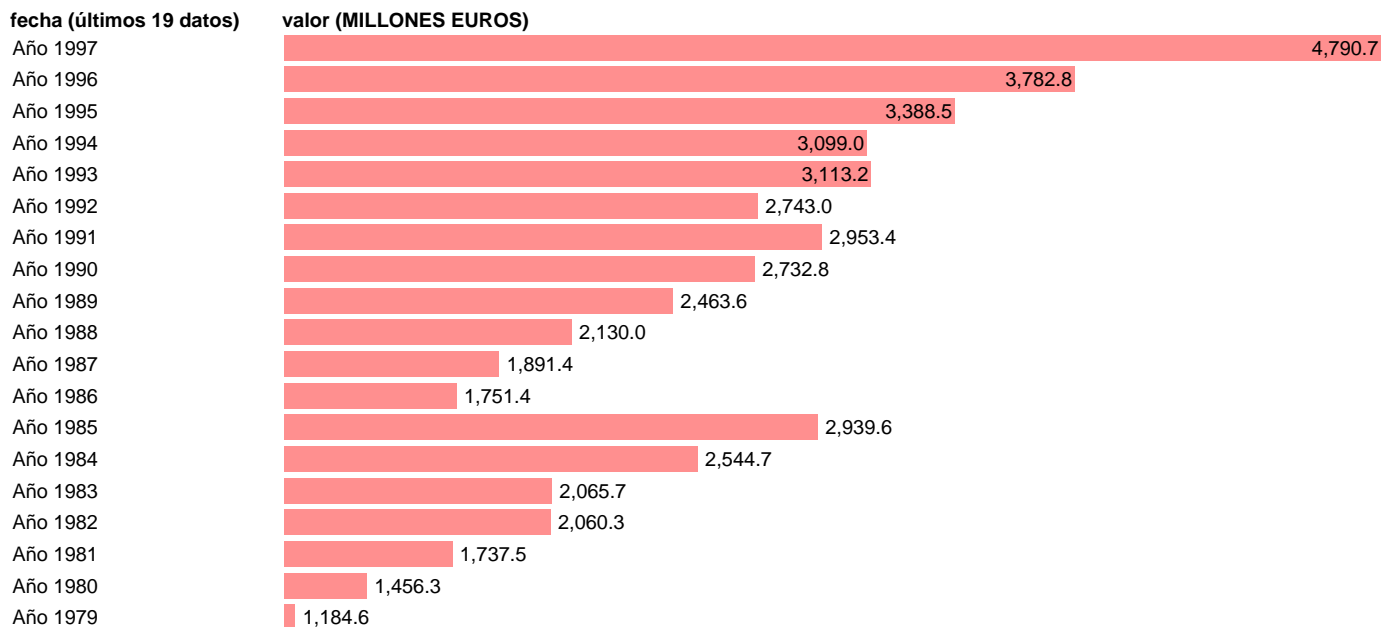

AAPP-ESTADO-RECURSOS CTES.-TRANSFERENCIAS CORRIENTES

Estadística: [AAPP-ESTADO-RECURSOS CTES.-TRANSFERENCIAS CORRIENTES](#)

Enlace permanente (Permalink): <https://tematicas.org/M1/702130/>

Fuente: **IGAE.**

Frecuencia: **Anual.**

Unidades: **MILLONES EUROS.**

Datos disponibles desde **Año 1979** hasta **Año 1997**.

Valor más alto alcanzado en Año 1997: **4790.7**.

Valor más bajo alcanzado en Año 1979: **1184.6**.