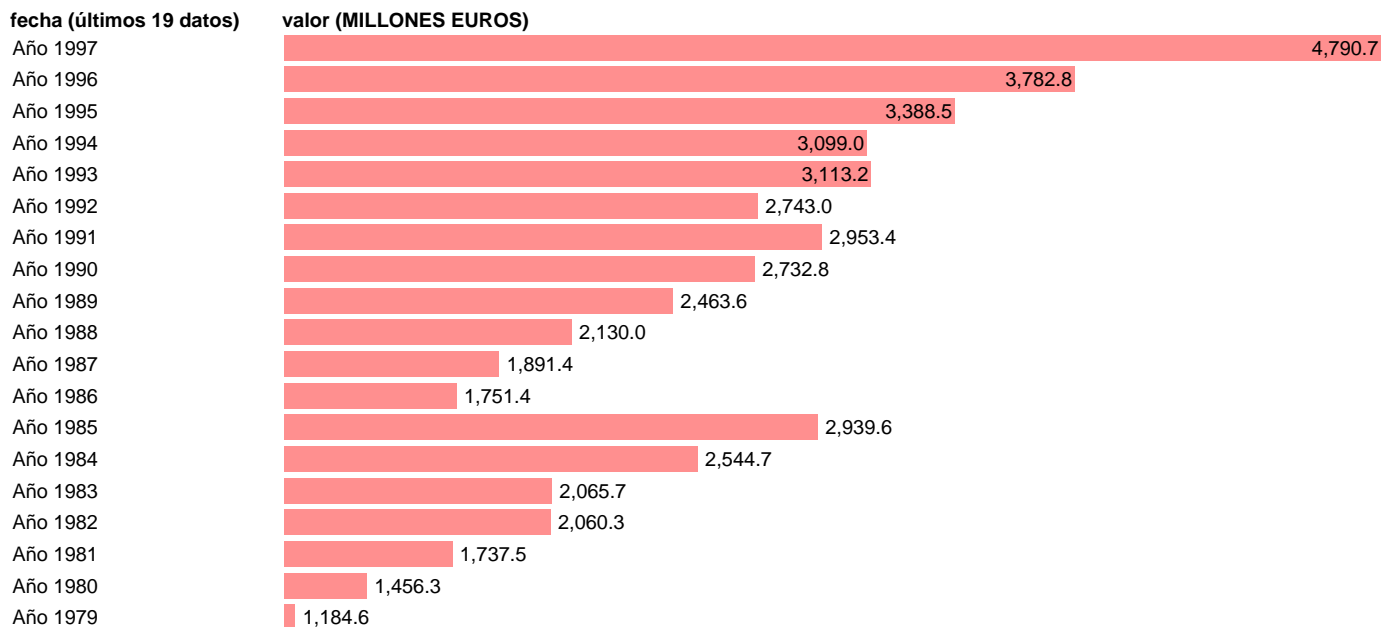

AAPP-ESTADO-RECURSOS CTES.-TRANSFERENCIAS CORRIENTES

Estadística: [AAPP-ESTADO-RECURSOS CTES.-TRANSFERENCIAS CORRIENTES](#)

Enlace permanente (Permalink): <https://tematicas.org/M1/7h02130/>

Fuente: **IGAE.**

Frecuencia: **Anual.**

Unidades: **MILLONES EUROS.**

Datos disponibles desde **Año 1979** hasta **Año 1997**.

Valor más alto alcanzado en Año 1997: **4790.7**.

Valor más bajo alcanzado en Año 1979: **1184.6**.