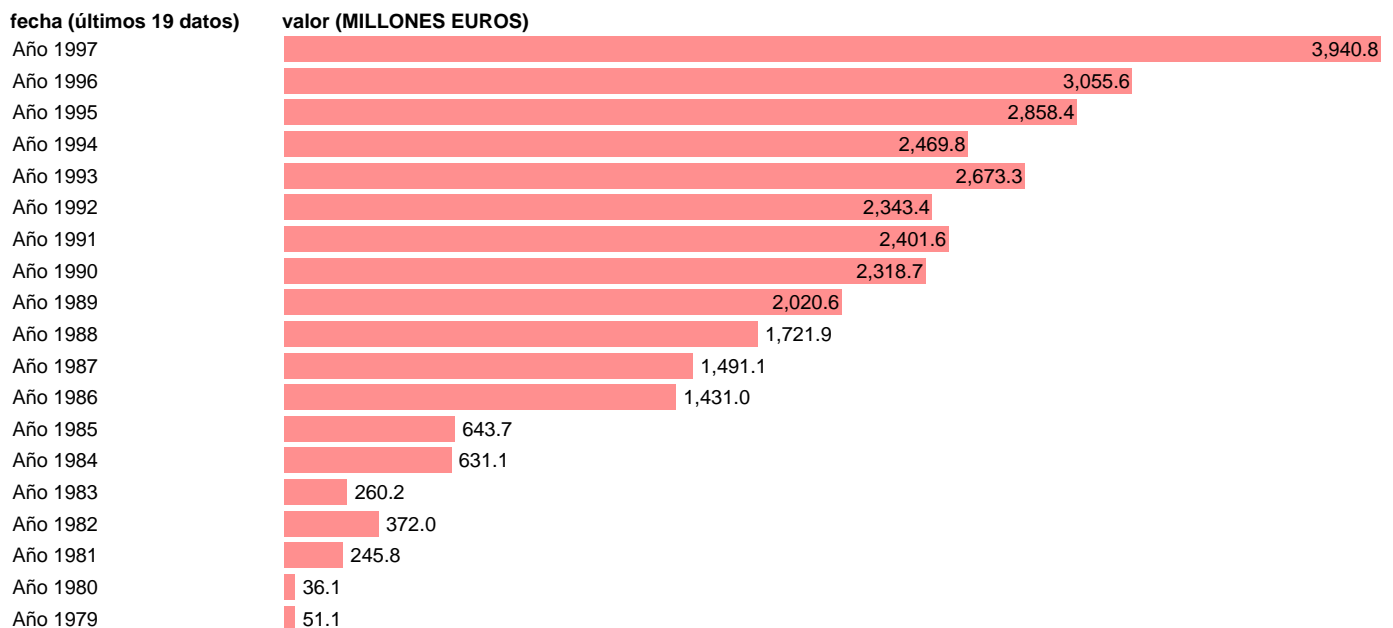

Fuente: **IGAE.**

Frecuencia: **Anual.**

Unidades: **MILLONES EUROS.**

Datos disponibles desde **Año 1979** hasta **Año 1997**.

Valor más alto alcanzado en Año 1997: **3940.8**.

Valor más bajo alcanzado en Año 1980: **36.1**.

[Pulse aquí](#) para acceder a los datos completos actualizados y a la representación gráfica estadística.