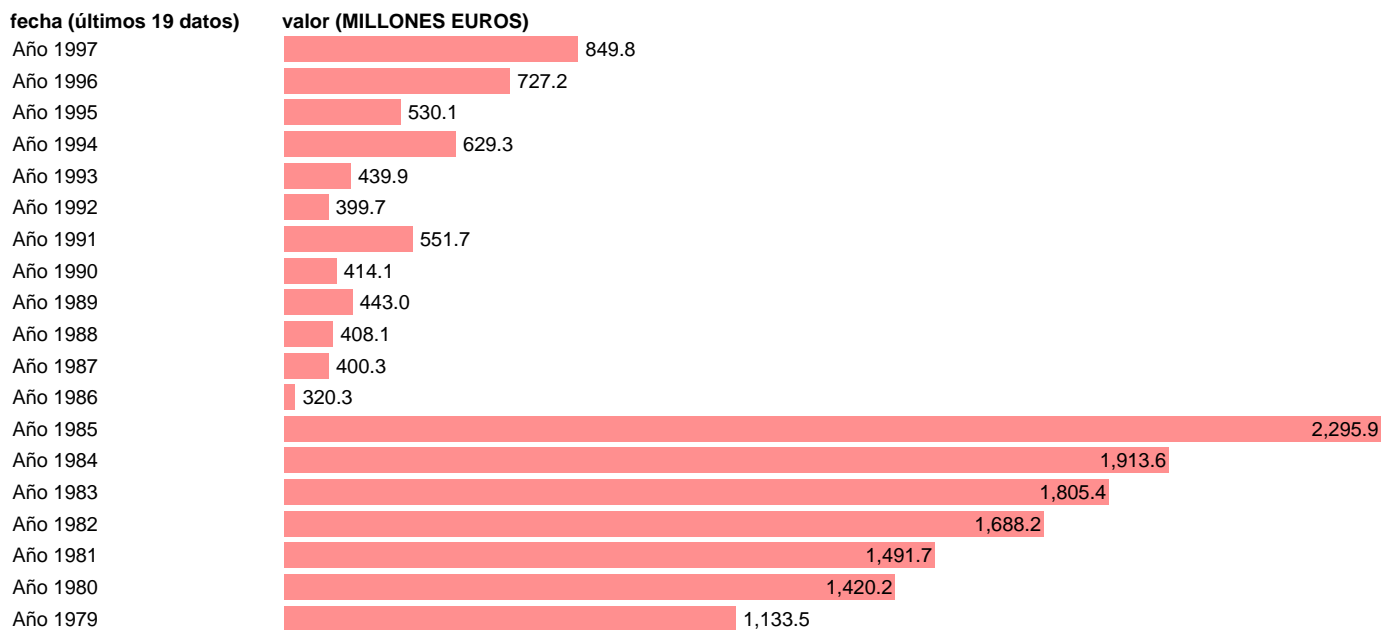

Fuente: **IGAE.**

Frecuencia: **Anual.**

Unidades: **MILLONES EUROS.**

Datos disponibles desde **Año 1979** hasta **Año 1997**.

Valor más alto alcanzado en Año 1985: **2295.9**.

Valor más bajo alcanzado en Año 1986: **320.3**.

[Pulse aquí](#) para acceder a los datos completos actualizados y a la representación gráfica estadística.