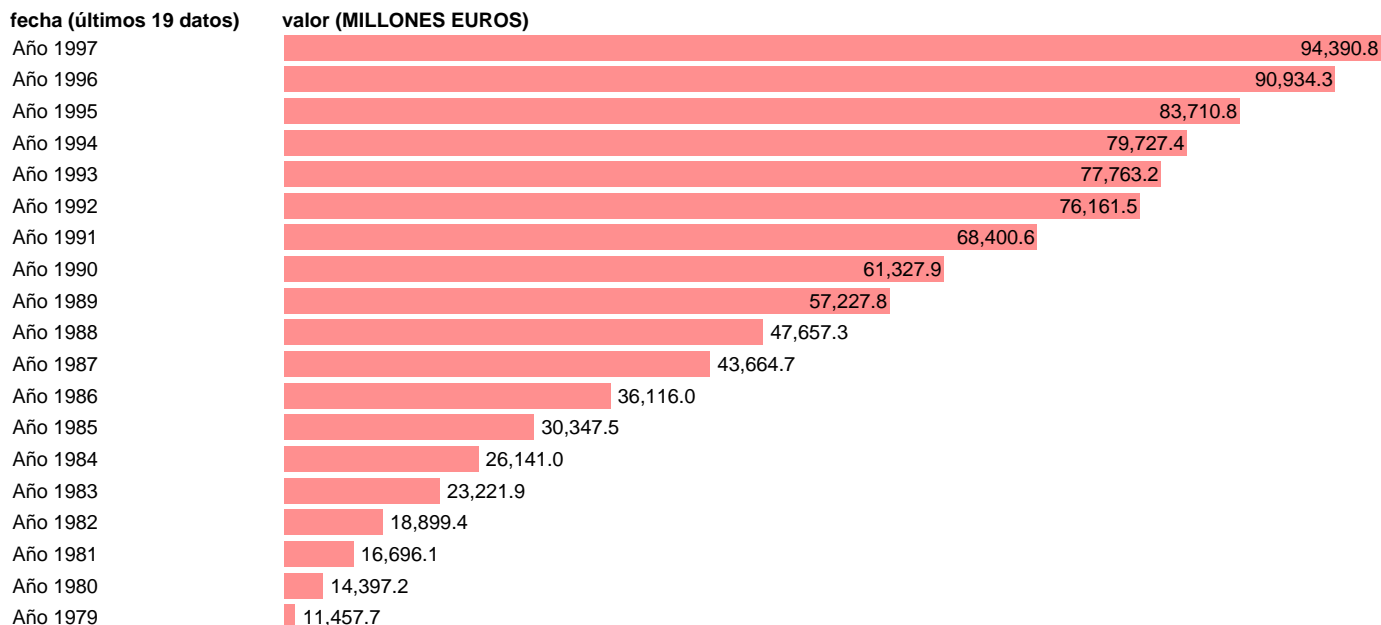

AAPP-ESTADO-RECURSOS CTES.-TOTAL RECURSOS CORRIENTES

Estadística: [AAPP-ESTADO-RECURSOS CTES.-TOTAL RECURSOS CORRIENTES](#)

Enlace permanente (Permalink): <https://tematicas.org/M1/702100/>

Fuente: **IGAE.**

Frecuencia: **Anual.**

Unidades: **MILLONES EUROS.**

Datos disponibles desde **Año 1979** hasta **Año 1997**.

Valor más alto alcanzado en Año 1997: **94390.8**.

Valor más bajo alcanzado en Año 1979: **11457.7**.