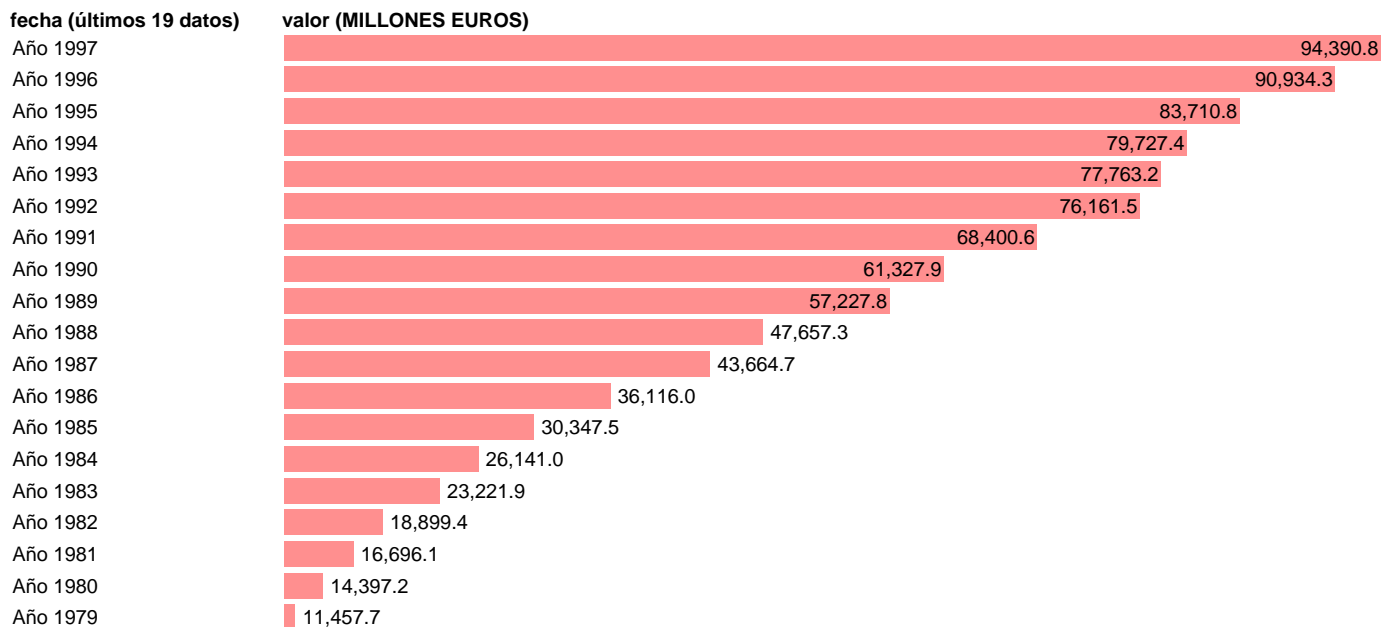

## AAPP-ESTADO-RECURSOS CTES.-TOTAL RECURSOS CORRIENTES

Estadística: [AAPP-ESTADO-RECURSOS CTES.-TOTAL RECURSOS CORRIENTES](#)

Enlace permanente (Permalink): <https://tematicas.org/M1/7h02100/>

Fuente: **IGAE.**

Frecuencia: **Anual.**

Unidades: **MILLONES EUROS.**

Datos disponibles desde **Año 1979** hasta **Año 1997**.

Valor más alto alcanzado en Año 1997: **94390.8**.

Valor más bajo alcanzado en Año 1979: **11457.7**.