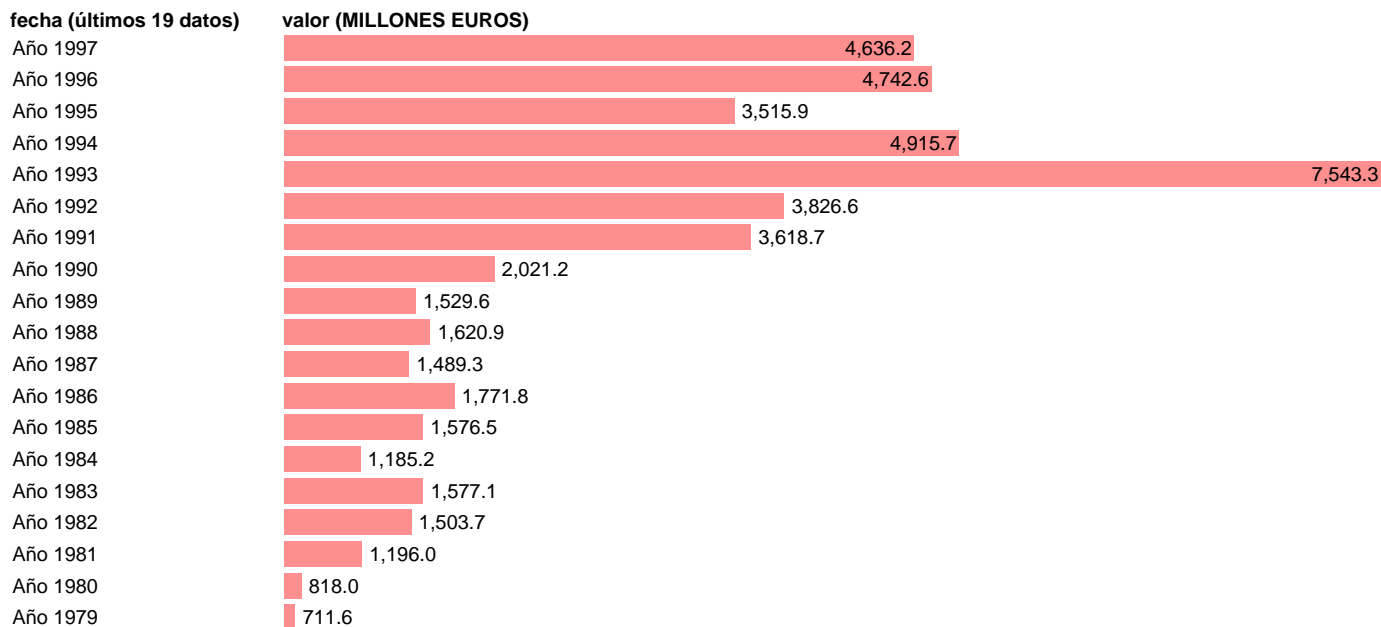

AAPP-ESTADO-RECURSOS CTES.-OTROS RECURSOS CORRIENTES

Estadística: [AAPP-ESTADO-RECURSOS CTES.-OTROS RECURSOS CORRIENTES](#)

Enlace permanente (Permalink): <https://tematicas.org/M1/702150/>

Fuente: **IGAE.**

Frecuencia: **Anual.**

Unidades: **MILLONES EUROS.**

Datos disponibles desde **Año 1979** hasta **Año 1997**.

Valor más alto alcanzado en Año 1993: **7543.3**.

Valor más bajo alcanzado en Año 1979: **711.6**.