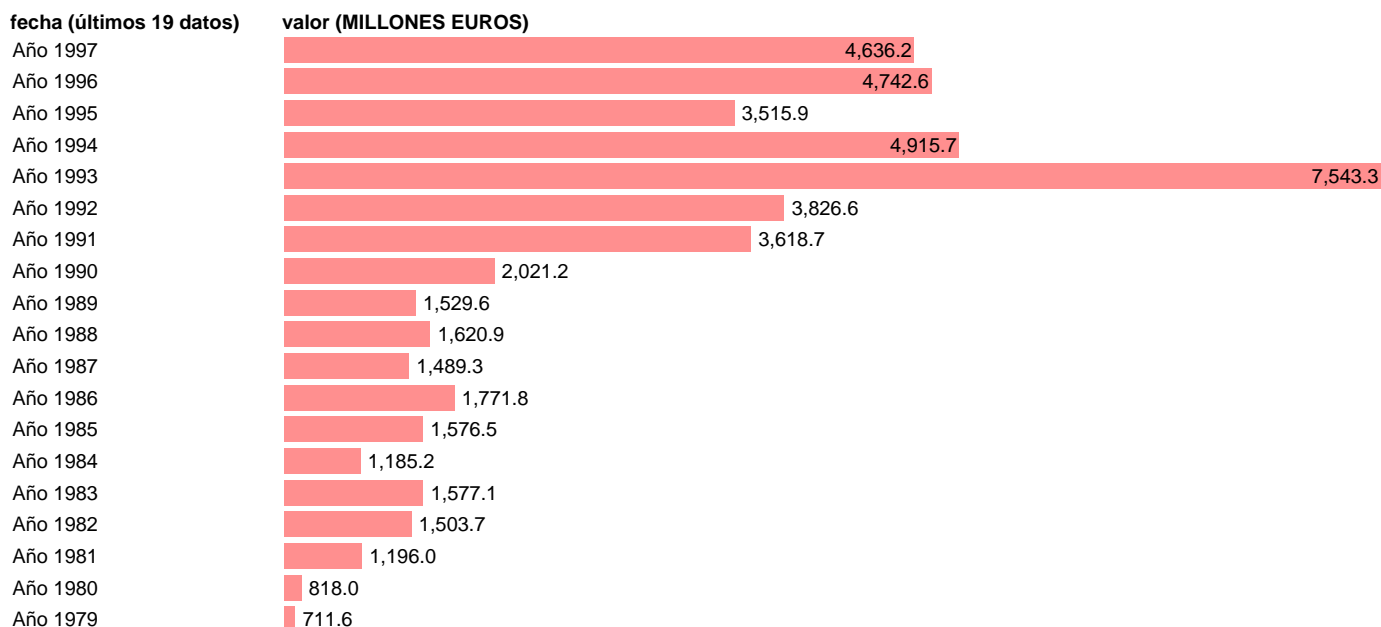

AAPP-ESTADO-RECURSOS CTES.-OTROS RECURSOS CORRIENTES

Estadística: [AAPP-ESTADO-RECURSOS CTES.-OTROS RECURSOS CORRIENTES](#)

Enlace permanente (Permalink): <https://tematicas.org/M1/7h02150/>

Fuente: **IGAE.**

Frecuencia: **Anual.**

Unidades: **MILLONES EUROS.**

Datos disponibles desde **Año 1979** hasta **Año 1997**.

Valor más alto alcanzado en Año 1993: **7543.3**.

Valor más bajo alcanzado en Año 1979: **711.6**.