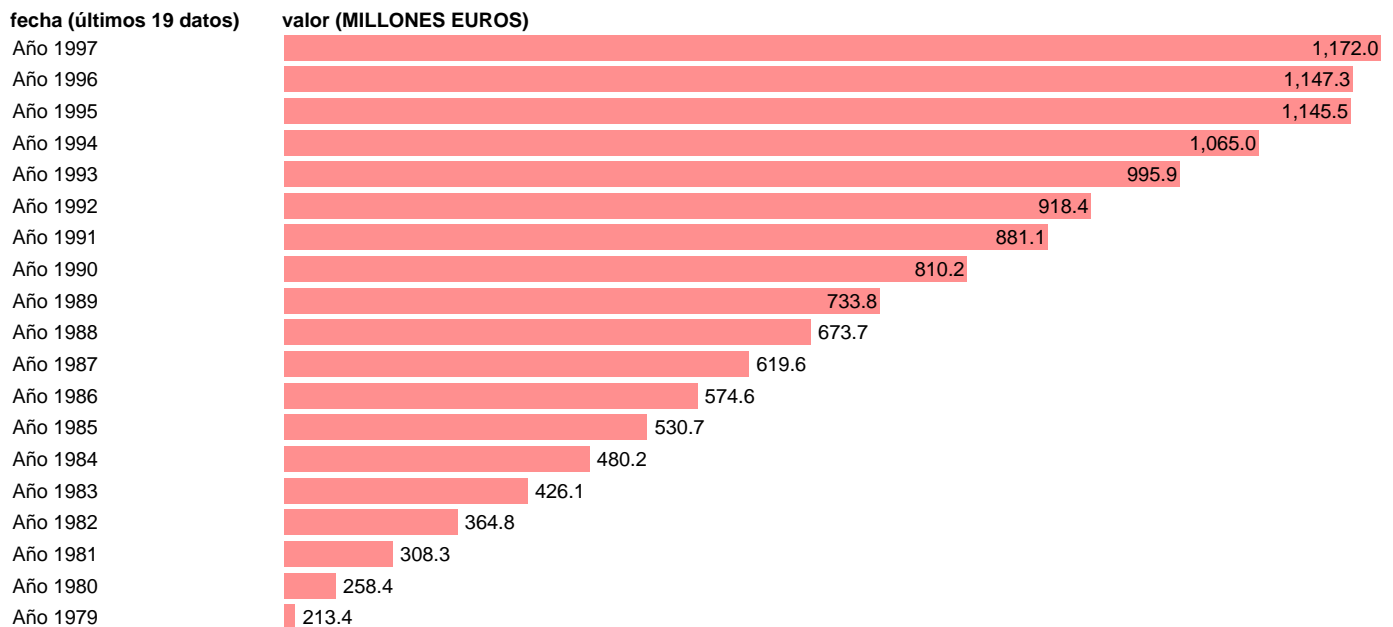

AAPP-ESTADO-RECURSOS CTES.-EXCEDENTE BRUTO DE EXPLOTACION

Estadística: [AAPP-ESTADO-RECURSOS CTES.-EXCEDENTE BRUTO DE EXPLOTACION](#)

Enlace permanente (Permalink): <https://tematicas.org/M1/702140/>

Fuente: **IGAE.**

Frecuencia: **Anual.**

Unidades: **MILLONES EUROS.**

Datos disponibles desde **Año 1979** hasta **Año 1997**.

Valor más alto alcanzado en Año 1997: **1172.**

Valor más bajo alcanzado en Año 1979: **213.4.**