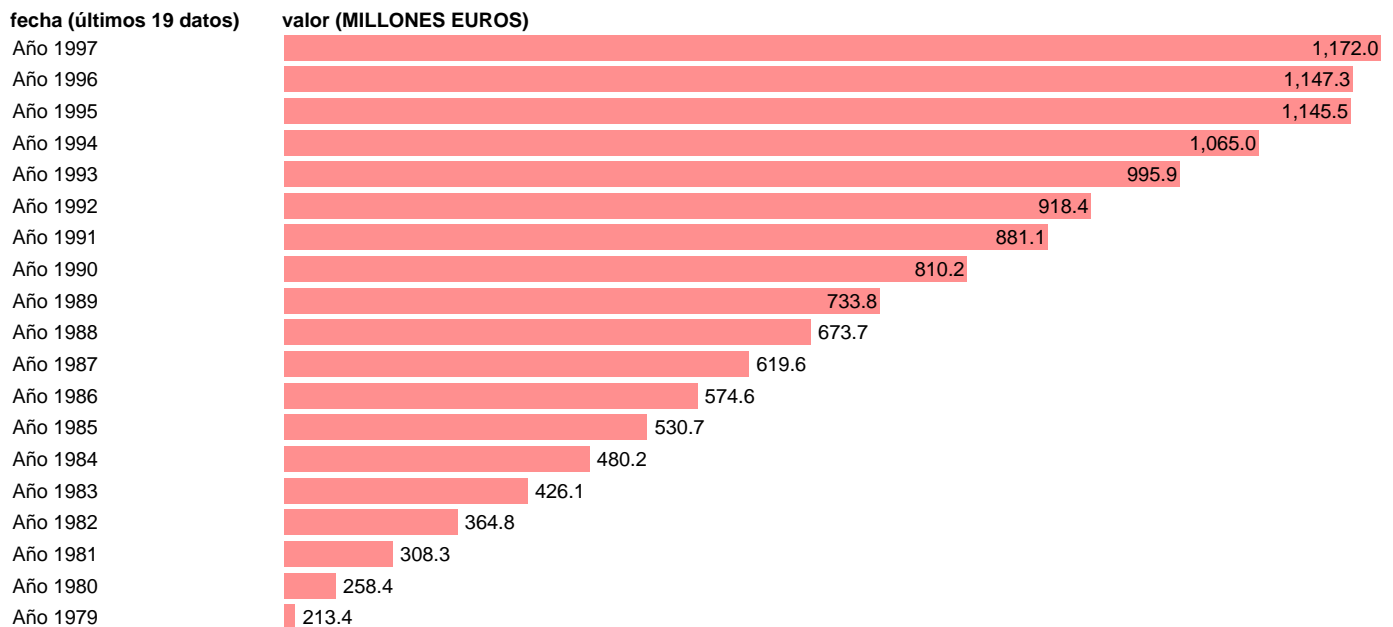

AAPP-ESTADO-RECURSOS CTES.-EXCEDENTE BRUTO DE EXPLOTACION

Estadística: [AAPP-ESTADO-RECURSOS CTES.-EXCEDENTE BRUTO DE EXPLOTACION](#)

Enlace permanente (Permalink): <https://tematicas.org/M1/7h02140/>

Fuente: **IGAE.**

Frecuencia: **Anual.**

Unidades: **MILLONES EUROS.**

Datos disponibles desde **Año 1979** hasta **Año 1997**.

Valor más alto alcanzado en Año 1997: **1172.**

Valor más bajo alcanzado en Año 1979: **213.4.**