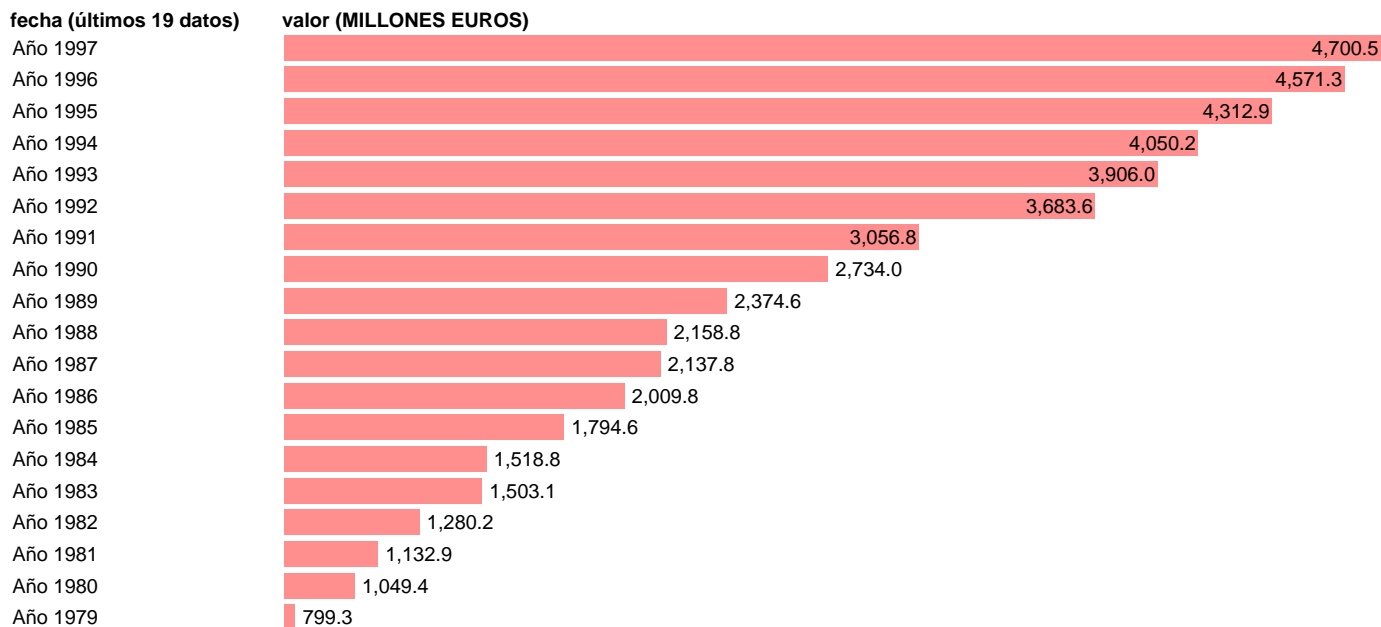

## AAPP-ESTADO-RECURSOS CTES.-COTIZACIONES SOCIALES

Estadística: [AAPP-ESTADO-RECURSOS CTES.-COTIZACIONES SOCIALES](#)

Enlace permanente (Permalink): <https://tematicas.org/M1/702120/>

Fuente: **IGAE.**

Frecuencia: **Anual.**

Unidades: **MILLONES EUROS.**

Datos disponibles desde **Año 1979** hasta **Año 1997**.

Valor más alto alcanzado en Año 1997: **4700.5**.

Valor más bajo alcanzado en Año 1979: **799.3**.

[Pulse aquí](#) para acceder a los datos completos actualizados y a la representación gráfica estadística.