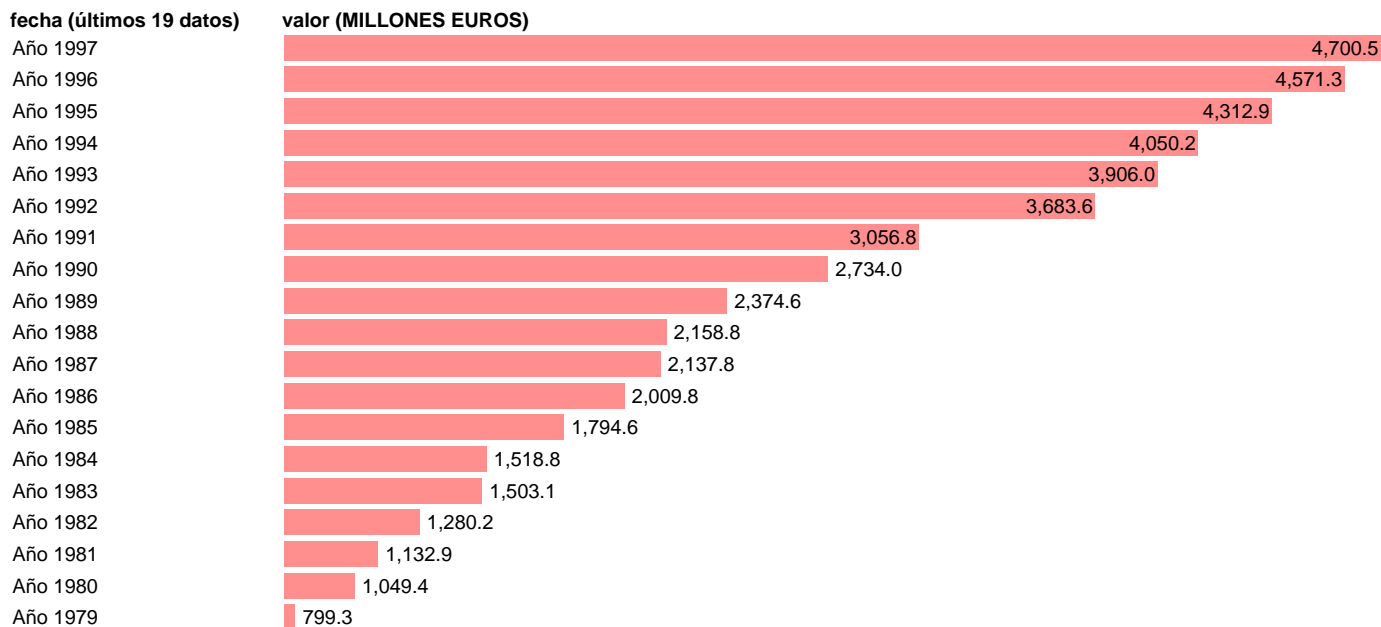

AAPP-ESTADO-RECURSOS CTES.-COTIZACIONES SOCIALES

Estadística: [AAPP-ESTADO-RECURSOS CTES.-COTIZACIONES SOCIALES](#)

Enlace permanente (Permalink): <https://tematicas.org/M1/7h02120/>

Fuente: **IGAE.**

Frecuencia: **Anual.**

Unidades: **MILLONES EUROS.**

Datos disponibles desde **Año 1979** hasta **Año 1997**.

Valor más alto alcanzado en Año 1997: **4700.5**.

Valor más bajo alcanzado en Año 1979: **799.3**.

[Pulse aquí](#) para acceder a los datos completos actualizados y a la representación gráfica estadística.