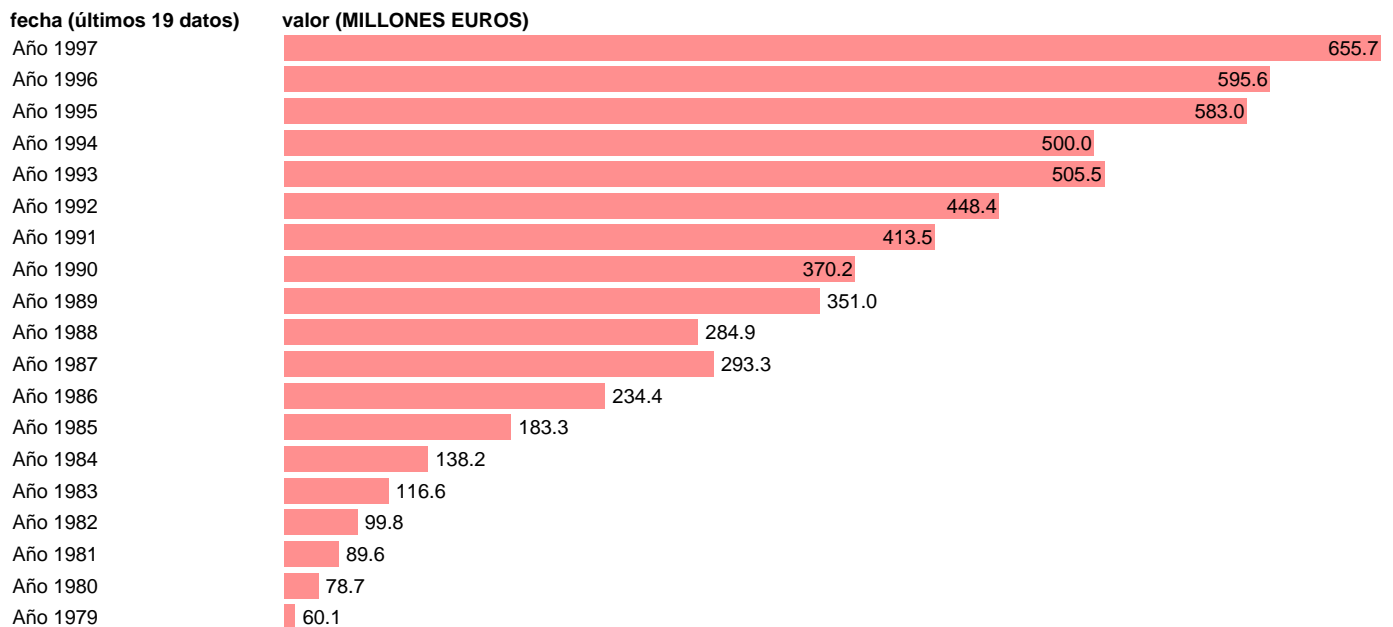

AAPP-ESTADO-RECURSOS CTES.-COTIZACIONES SOCIALES REALES

Estadística: [AAPP-ESTADO-RECURSOS CTES.-COTIZACIONES SOCIALES REALES](#)

Enlace permanente (Permalink): <https://tematicas.org/M1/702121/>

Fuente: **IGAE.**

Frecuencia: **Anual.**

Unidades: **MILLONES EUROS.**

Datos disponibles desde **Año 1979** hasta **Año 1997**.

Valor más alto alcanzado en Año 1997: **655.7**.

Valor más bajo alcanzado en Año 1979: **60.1**.