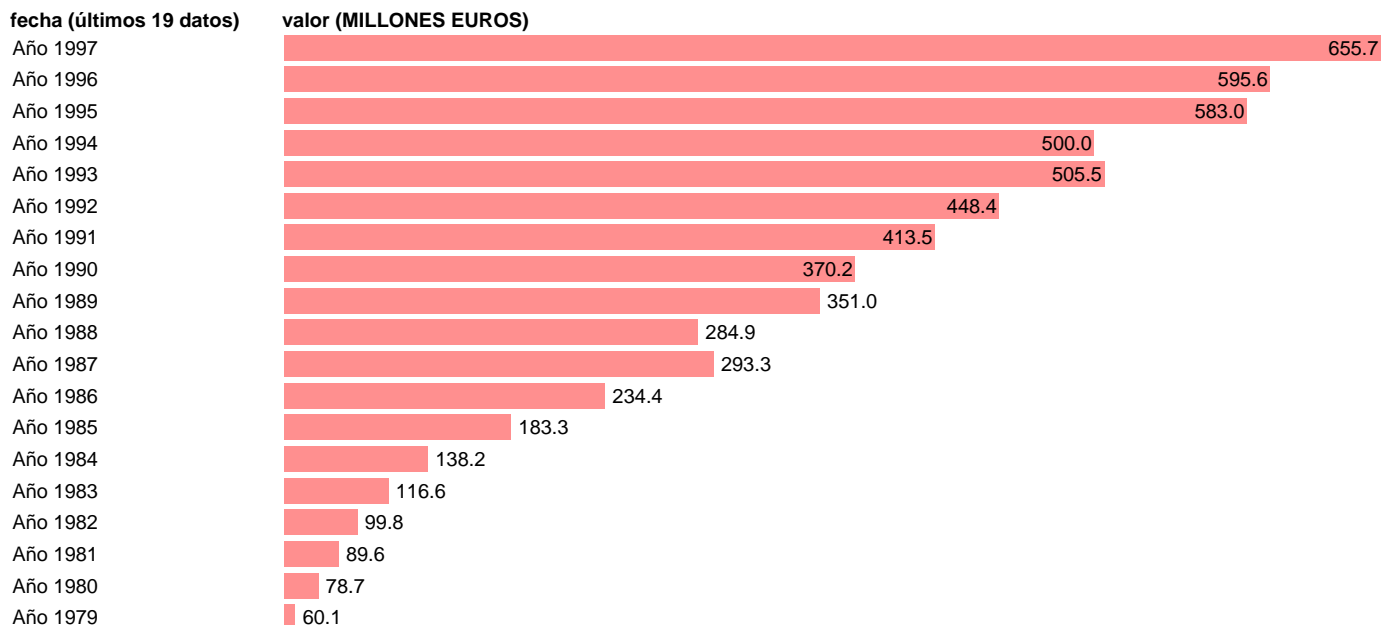

AAPP-ESTADO-RECURSOS CTES.-COTIZACIONES SOCIALES REALES

Estadística: [AAPP-ESTADO-RECURSOS CTES.-COTIZACIONES SOCIALES REALES](#)

Enlace permanente (Permalink): <https://tematicas.org/M1/7h02121/>

Fuente: **IGAE.**

Frecuencia: **Anual.**

Unidades: **MILLONES EUROS.**

Datos disponibles desde **Año 1979** hasta **Año 1997**.

Valor más alto alcanzado en Año 1997: **655.7**.

Valor más bajo alcanzado en Año 1979: **60.1**.