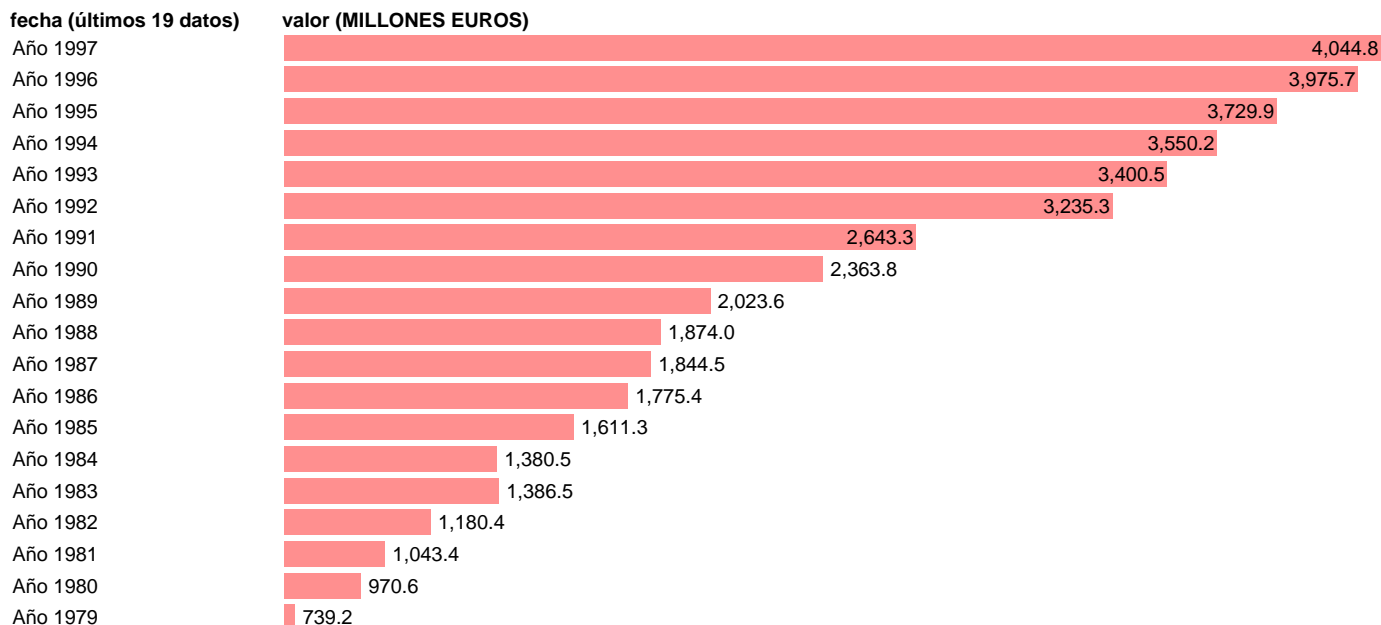

Fuente: **IGAE.**

Frecuencia: **Anual.**

Unidades: **MILLONES EUROS.**

Datos disponibles desde **Año 1979** hasta **Año 1997**.

Valor más alto alcanzado en Año 1997: **4044.8**.

Valor más bajo alcanzado en Año 1979: **739.2**.

[Pulse aquí](#) para acceder a los datos completos actualizados y a la representación gráfica estadística.